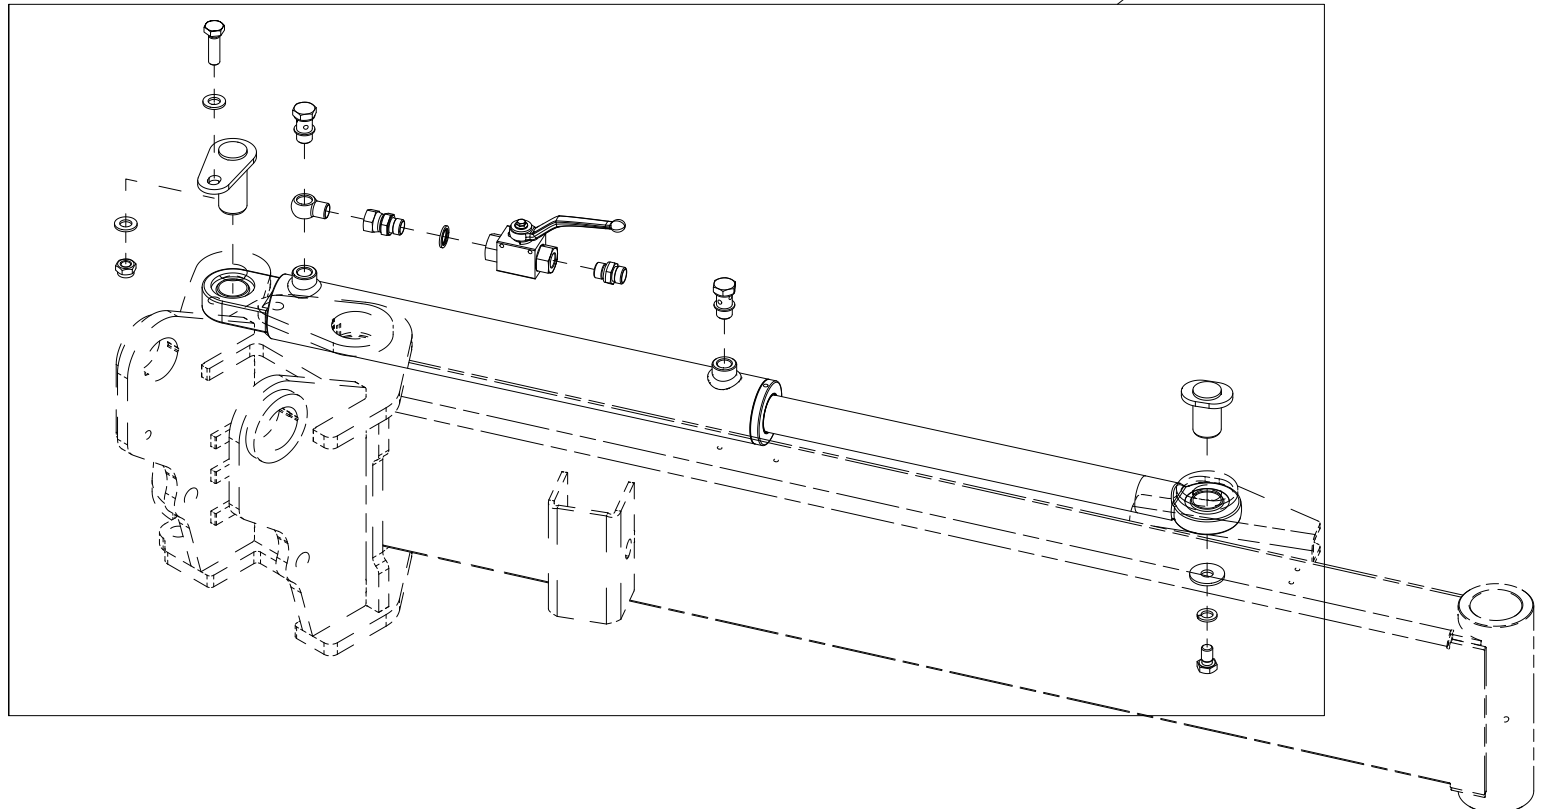

010 Bomsylinder BPA220

Pos	Ant	Artikkelnr	Beskrivelse
1	1	2955376	Sylinder Ø60/40 SL420
2	1	2957604	Kuleventil 3/8"
3	1	2957850	Banjo 3/8"
4	2	2957851	Banjobolt 3/8"
5	1	2957742	Svivelnippel 3/8" - 3/8"
6	1	2957890	Hydraulikkpakning 3/8"
7	1	2957749	Ansatsnippel GEK BSP 3/8" L12 ED
8	1	27201030	Bolt
9	1	2534069	Fjærskive M12 EIZn DIN 127
10	1	2533090	Karosseriskive M12 EIZn DIN 9021
11	1	2422344	Sekskantskrue M12x20 EIZn 8.8 DIN 933
12	1	27201029	Bolt
13	2	2531069	Underlagsskive M12 EIZn DIN 125
14	1	2483611	Lockingmutter M12 EIZn DIN 985
15	1	2422352	Sekskantskrue M12x40 EIZn 8.8 DIN 933