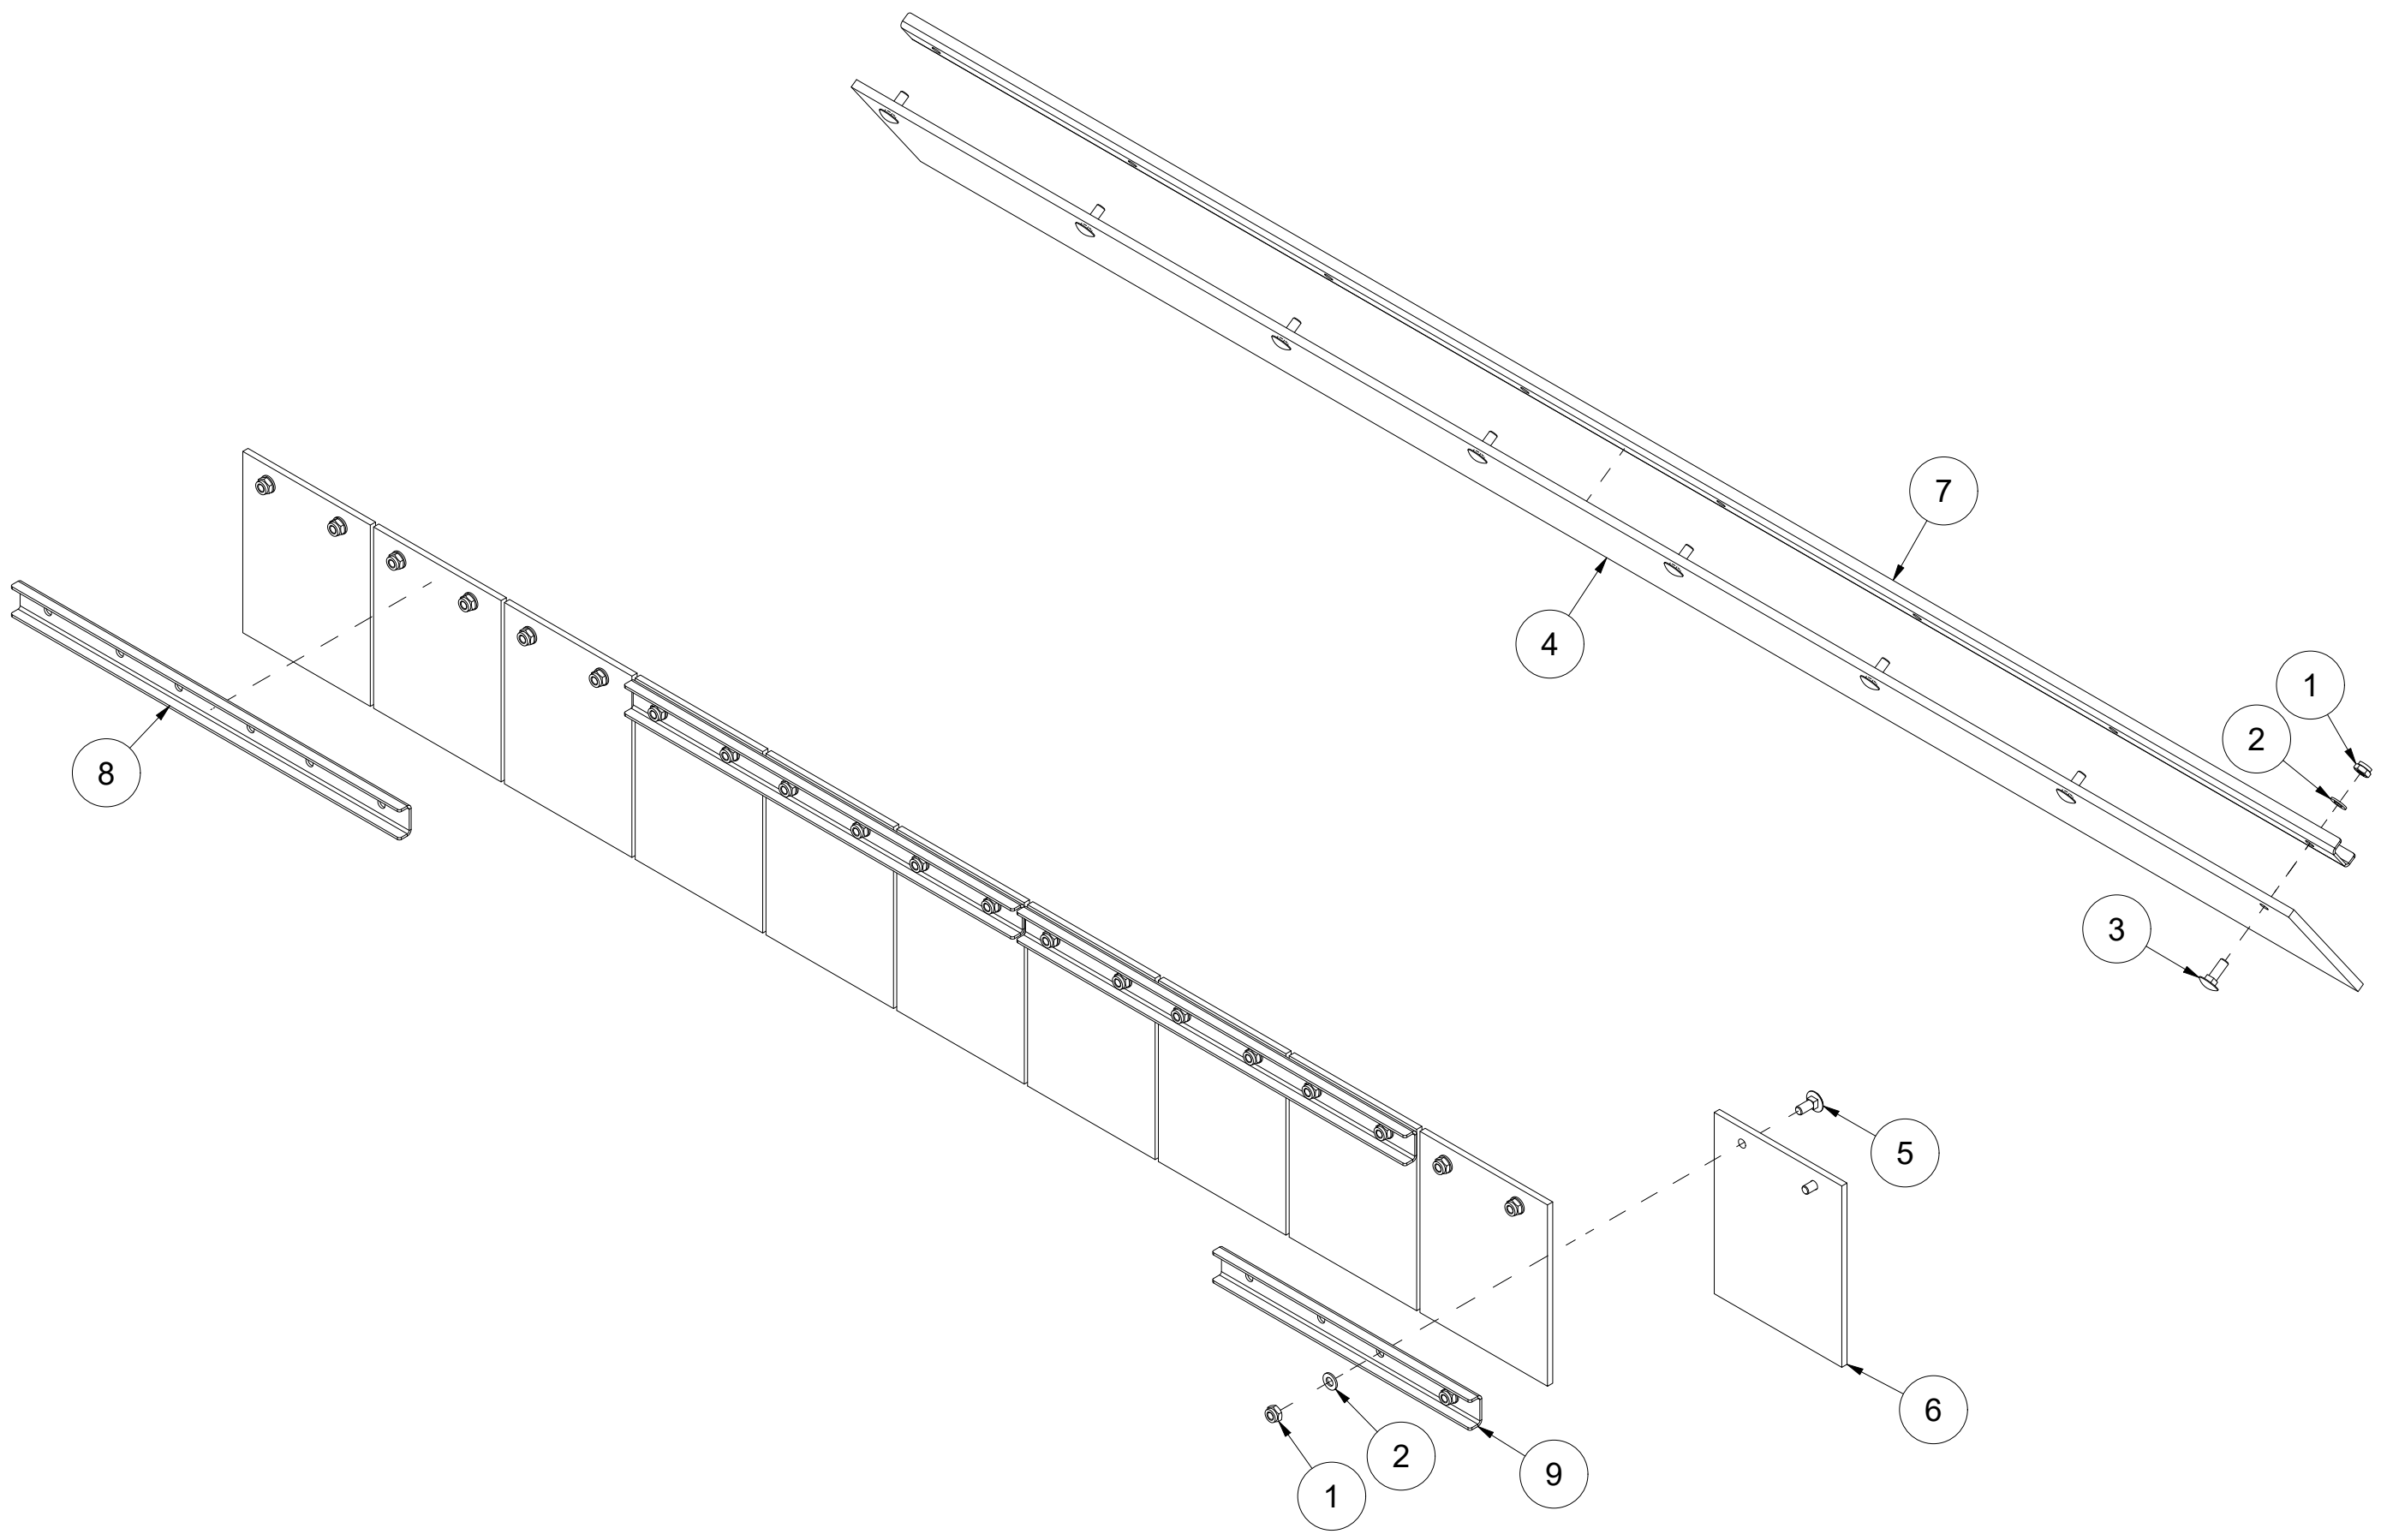

005 Beskyttelse BPA220

Pos	Ant	Artikkelnr	Beskrivelse
1	30	2483610	Lockingmutter M10 ElZn DIN 985
2	30	2531060	Underlagsskive M10 ElZn DIN 125
3	8	2344331	Låseskrue M10x30 ElZn 8.8 DIN 603
4	1	2222164	Gummiplate mengderegulering
5	22	2344330	Låseskrue M10x25 ElZn 8.8 DIN 603
6	11	2222133	Gummi beskyttelse
7	1	27201053	Klemskinne
8	3	27201060	Klemmskinne
9	1	27201062	Klemmskinne