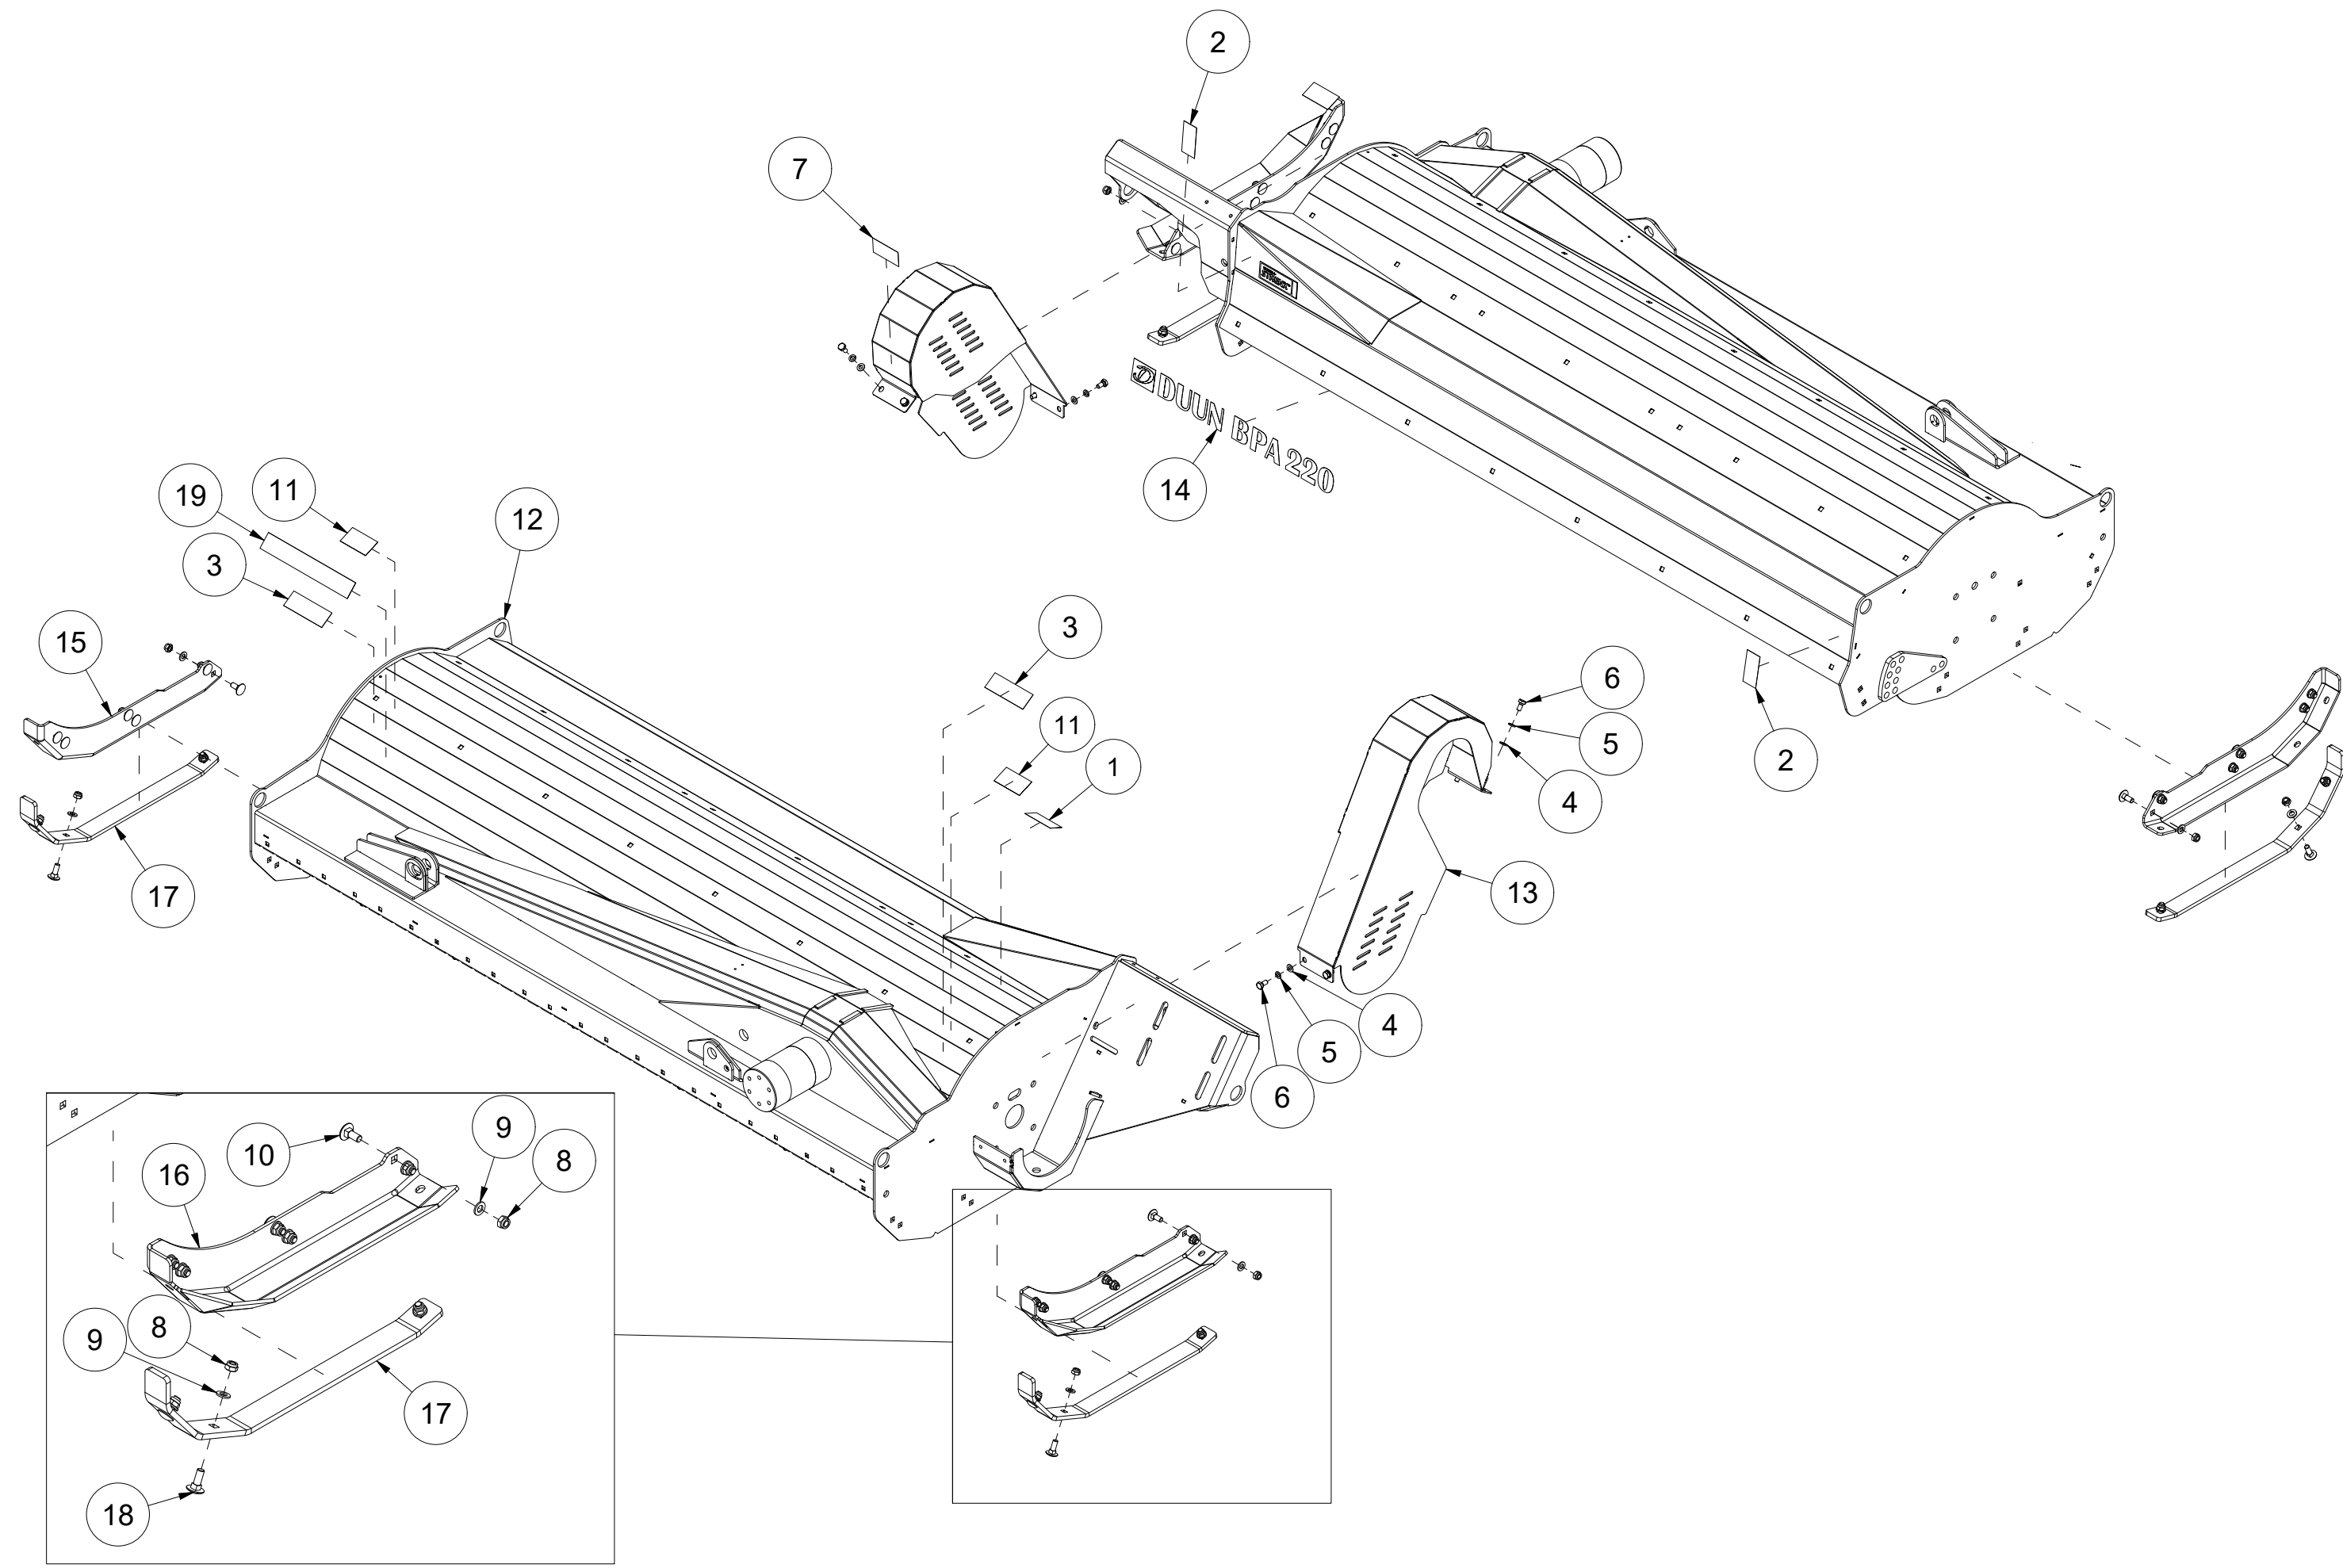

BPA220

Reservedelskatalog

Duun Industrier as
7630 Åsen, Norway
www.duun.no

001 Skrog BPA220

Pos	Ant	Artikkelnr	Beskrivelse
1	1	2935185	Klebemerke 90x48 Klemfare
2	2	2935186	Klebemerke 48x90 Hold avstand
3	2	2935188	Klebemerke 135x48 Kuttskader
4	4	2531060	Underlagsskive M10 EIZn DIN 125
5	4	2534060	Fjærskive M10 EIZn DIN 127
6	4	2422295	Sekskantskrue M10x20 EIZn 8.8 DIN 933
7	1	2935189	Klebemerke 90x48 Reimstramming
8	18	2483611	Lockingmutter M12 EIZn DIN 985
9	18	2531069	Underlagsskive M12 EIZn DIN 125
10	12	2344348	Låseskrue M12x30 EIZn 8.8 DIN 603
11	2	2935088	Klebemerke 90x48 Klemfare hånd
12	1	27201001	Skrog BPA220
13	1	27201021	Deksel
14	1	2935179	Klebemerke BPA220
15	1	27201063	Sidebrakett
16	1	27201065	Sidebrakett
17	2	27201064	Slitestål
18	6	2344350	Låseskrue M12x35 EIZn 8.8 DIN 603
19	1	2935121	Klebemerke 45x309 Snøfres 540 rpm samleskilt