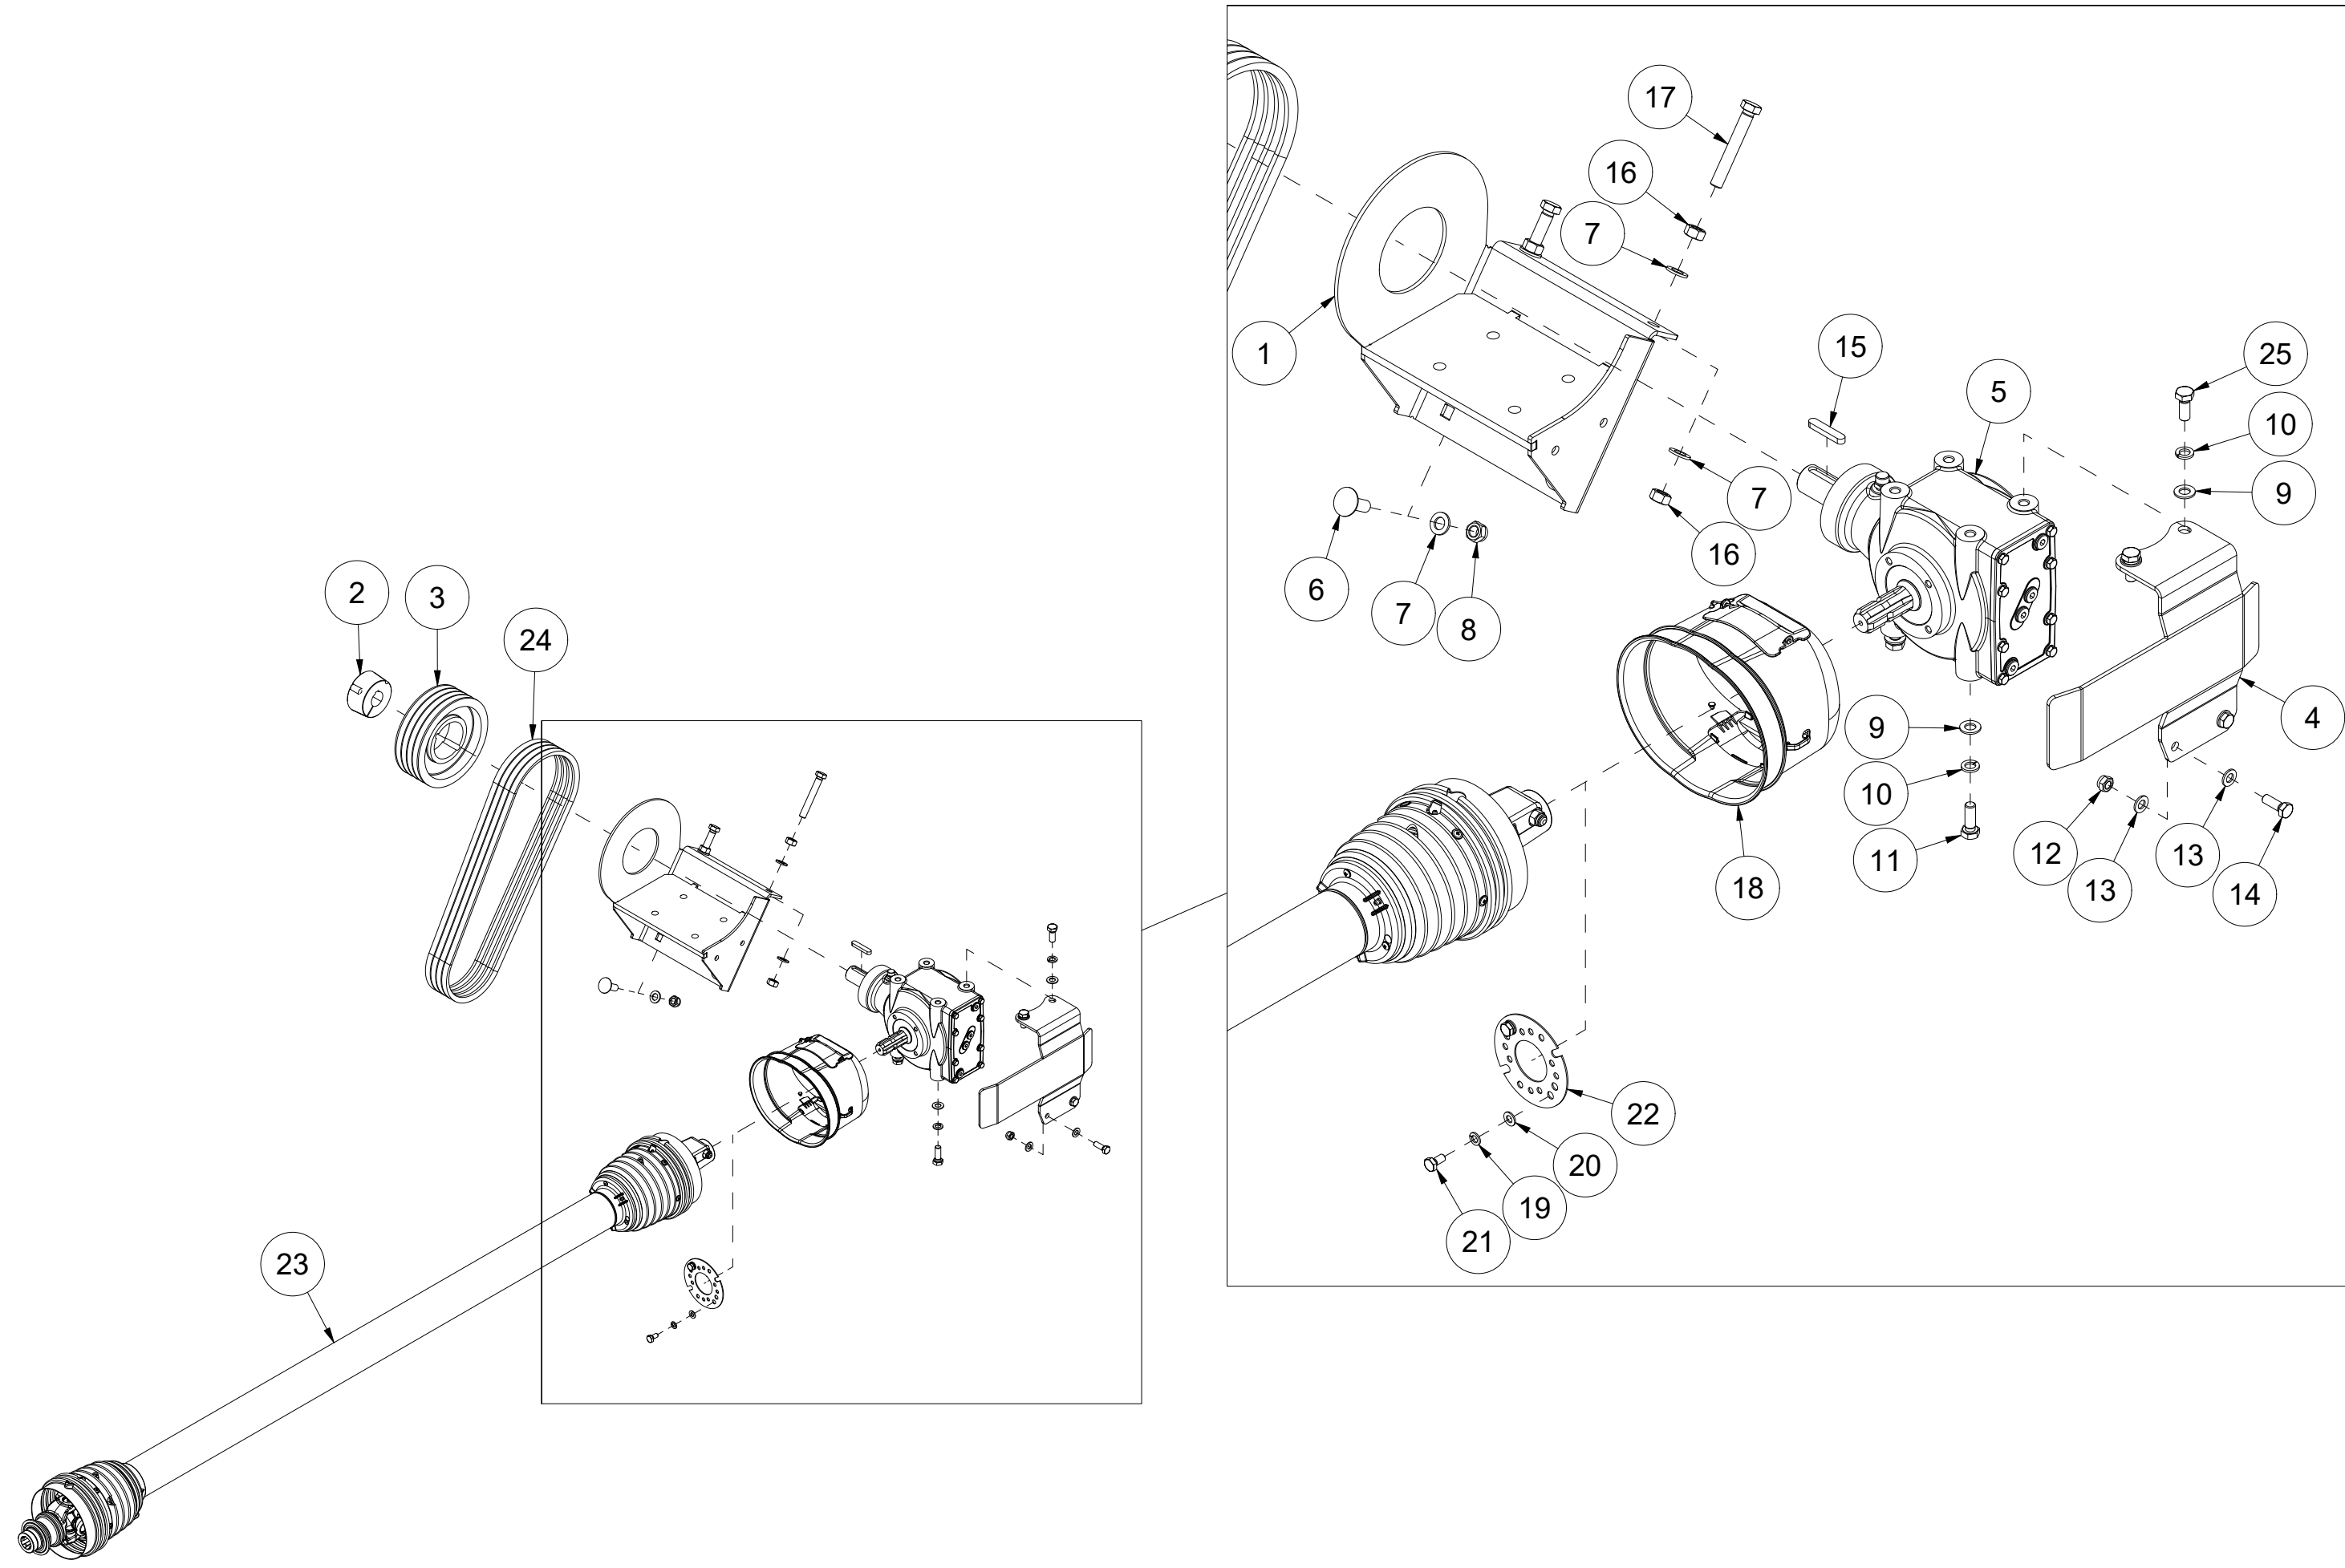

008 Drivlinje BPA220

Pos	Ant	Artikkelnr	Beskrivelse
1	1	27201018	Brakett
2	1	2965320	Bøsning Ø40 TL3020
3	1	2965357	Remskive 236x4 SPB 3020
4	1	27201035	Brakett
5	1	2961136	Girboks 1:3,08 90°
6	4	2344491	Låseskrue M16x45 EIZn 8.8 DIN 603
7	8	2531078	Underlagsskive M16 EIZn DIN 125
8	4	2483613	Lockingmutter M16 EIZn DIN 985
9	6	2531072	Underlagsskive M14 EIZn DIN 125
10	6	2534072	Fjærskive M14 EIZn DIN 127
11	4	2422398	Sekskantskrue M14x40 EIZn 8.8 DIN 933
12	2	2483611	Lockingmutter M12 EIZn DIN 985
13	4	2531069	Underlagsskive M12 EIZn DIN 125
14	2	2422350	Sekskantskrue M12x35 EIZn 8.8 DIN 933
15	1	2115164	Passkile 12x8 L63 St DIN 6885A
16	4	2481613	Sekskantmutter M16 EIZn DIN 934
17	2	2425503	Sekskantskrue M16x110 EIZn 8.8 DIN 933
18	1	27101027	Vernetrakt
19	2	2534060	Fjærskive M10 EIZn DIN 127
20	2	2531060	Underlagsskive M10 EIZn DIN 125
21	2	2422295	Sekskantskrue M10x20 EIZn 8.8 DIN 933
22	1	31231079	Festeplate for vernetrakt
23	1	2962152	Kraftoverføringsaksel vidvinkel (2x) 3/8" L1910
24	4	2965230	Kilrem XPB L1600
25	2	2422396	Sekskantskrue M14x35 EIZn 8.8 DIN 933