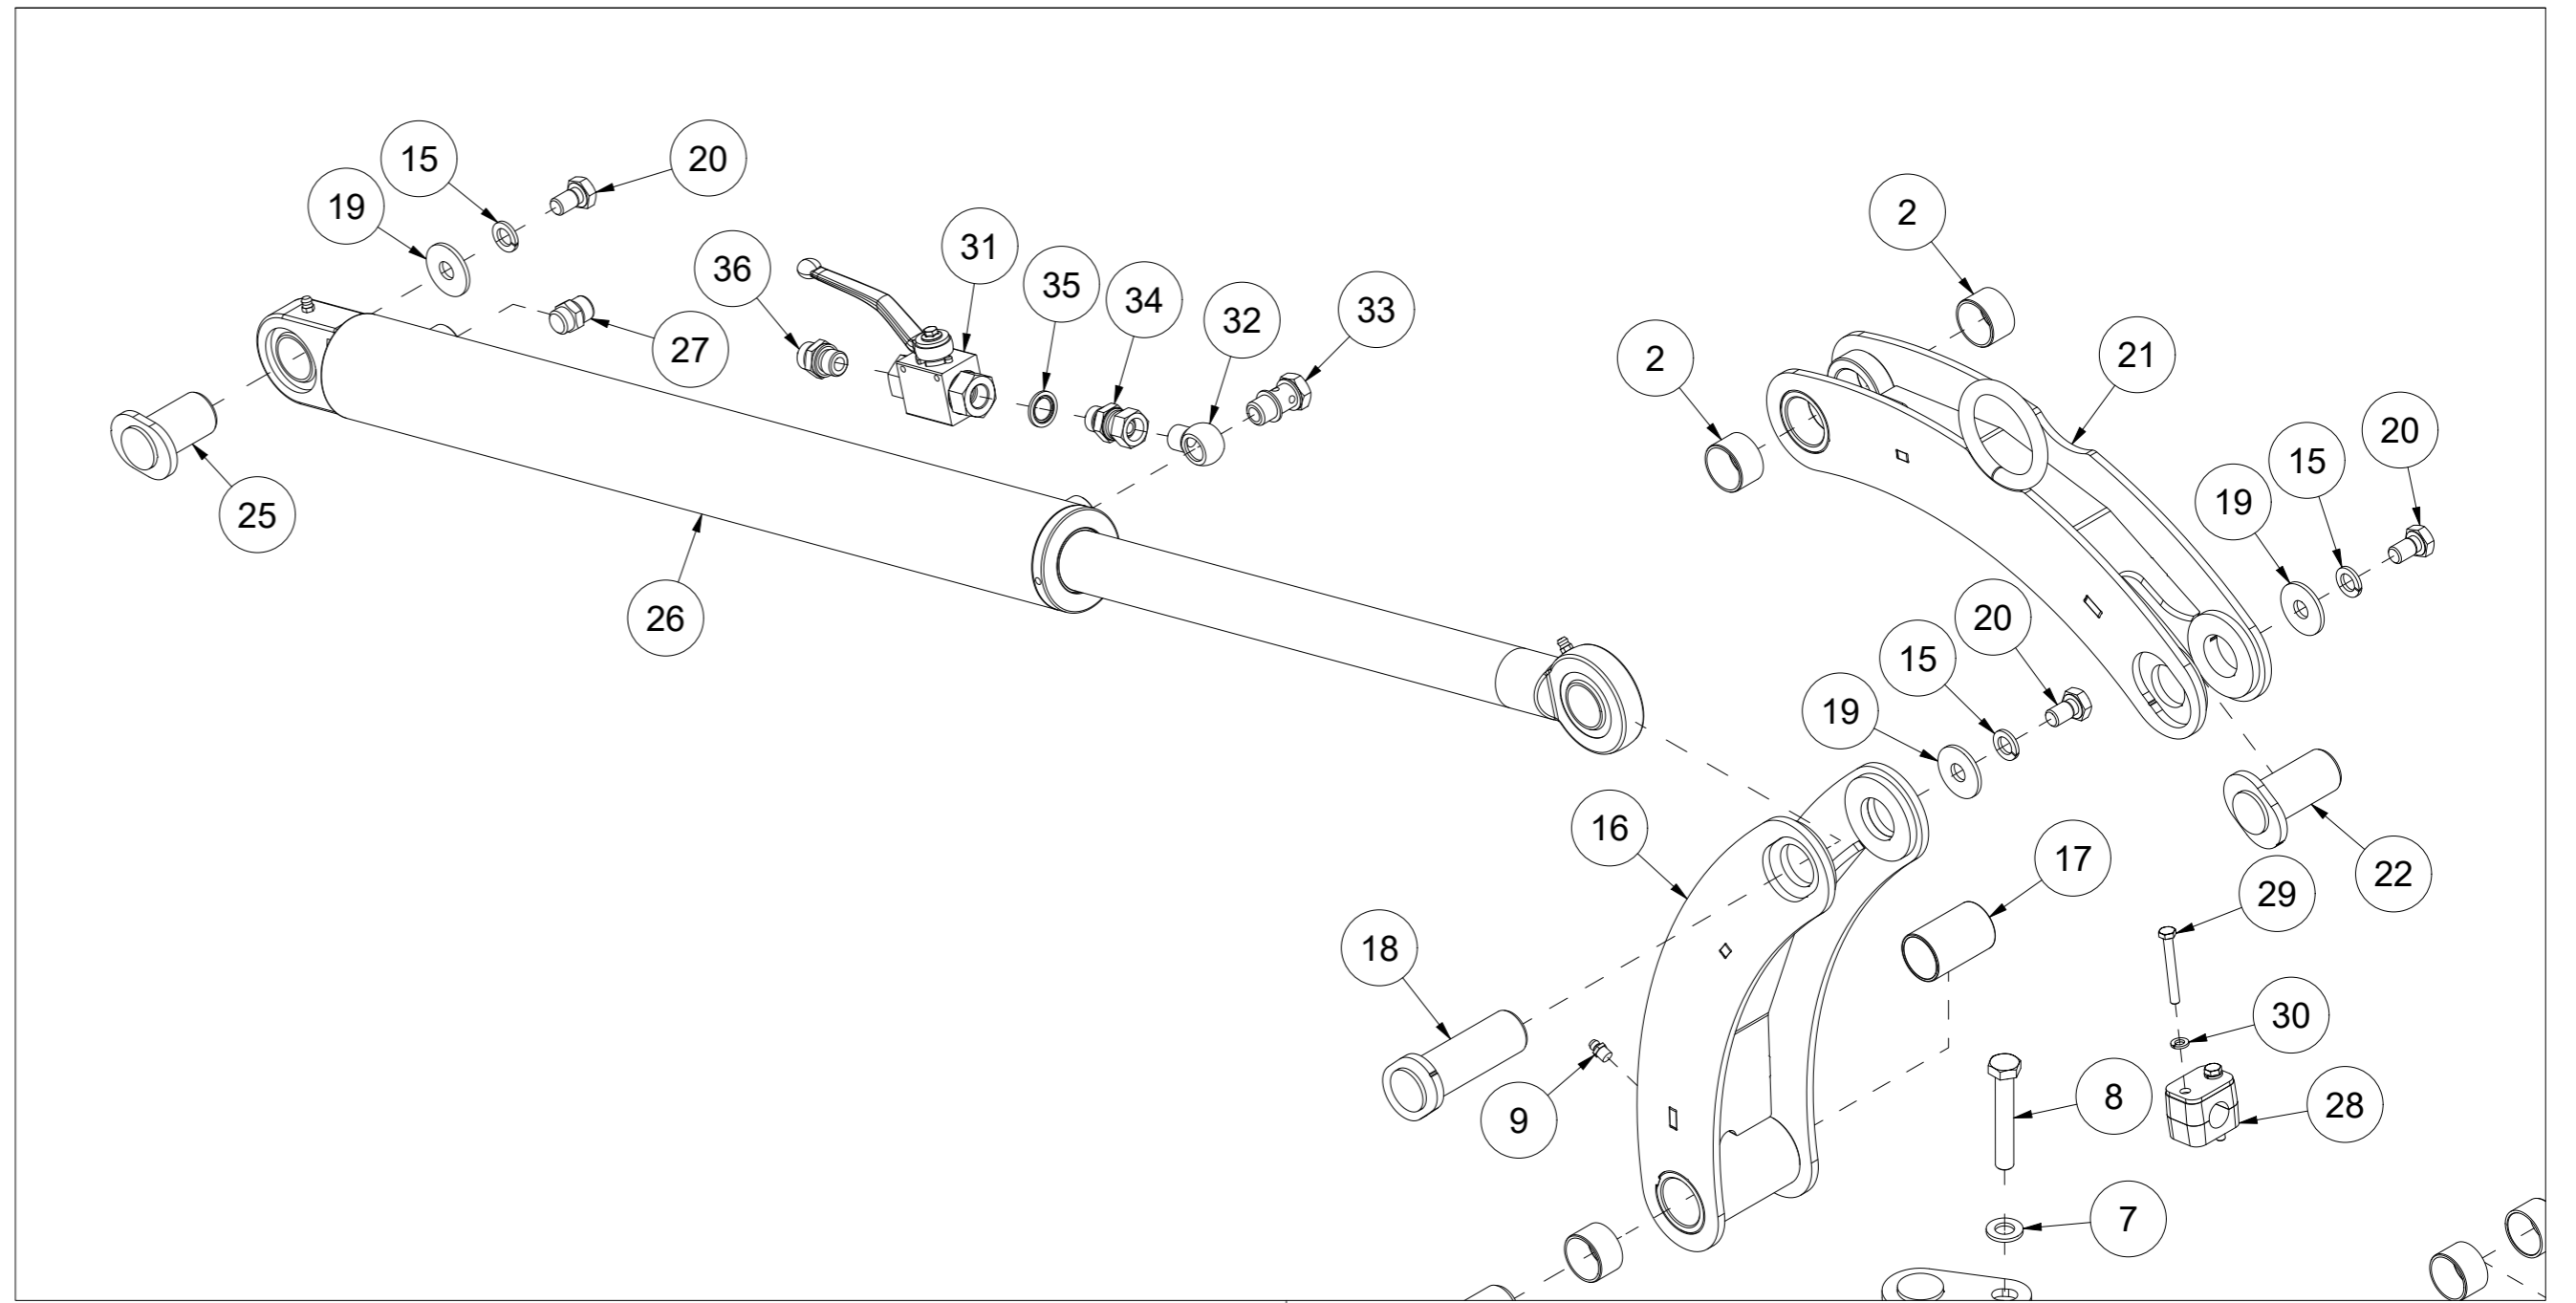

Pos	Ant	Artikkelnr	Beskrivelse
1	4	2245024	Plastlager Ø128x5
2	5	2245228	Plastlager Ø30/34x20
3	1	27201029	Bolt
4	1	27201010	Bolt
5	3	2483611	Lockingmutter M12 EIZn DIN 985
6	1	2422358	Sekskantskrue M12x55 EIZn 8.8 DIN 931
7	11	2531069	Underlagsskive M12 EIZn DIN 125
8	1	2422362	Sekskantskrue M12x75 EIZn 8.8 DIN 931
9	3	2478407	Smørenippel Rett M8
10	1	23521053	Skive Ø17/60x4
11	1	2534078	Fjærskive M16 EIZn DIN 127
12	1	2422485	Sekskantskrue M16x30 EIZn 8.8 DIN 933
13	1	27201015	Skive
14	6	2422352	Sekskantskrue M12x40 EIZn 8.8 DIN 933
15	9	2534069	Fjærskive M12 EIZn DIN 127
16	1	27201008	Lenke
17	1	2245230	Plastlager 30x34x52
18	1	27201032	Bolt
19	3	2533090	Karoseriskive M12 EIZn DIN 9021
20	3	2422344	Sekskantskrue M12x20 EIZn 8.8 DIN 933
21	1	27201049	Ledd
22	1	27201033	Bolt
23	1	27201052	Bolt
24	1	2344350	Låseskrue M12x35 EIZn 8.8 DIN 603
25	1	27201045	Bolt
26	1	2955377	Sylinder Ø60/40 SL550
27	1	2478412	Pusteplugg 3/8"
28	1	4251211	Slangeholder Ø18x1
29	2	2422217	Sekskantskrue M6x50 EIZn 8.8 DIN 931
30	2	2534039	Fjærskive M6 EIZn DIN 127
31	1	2957604	Kuleventil 3/8"
32	1	2957850	Banjo 3/8"
33	1	2957851	Banjobolt 3/8"
34	1	2957742	Svivelnippel 3/8" - 3/8"
35	1	2957890	Hydraulikkpakning 3/8"
36	1	2957749	Ansatsnippel GEK BSP 3/8" L12 ED
37	1	27201068	Svingfeste