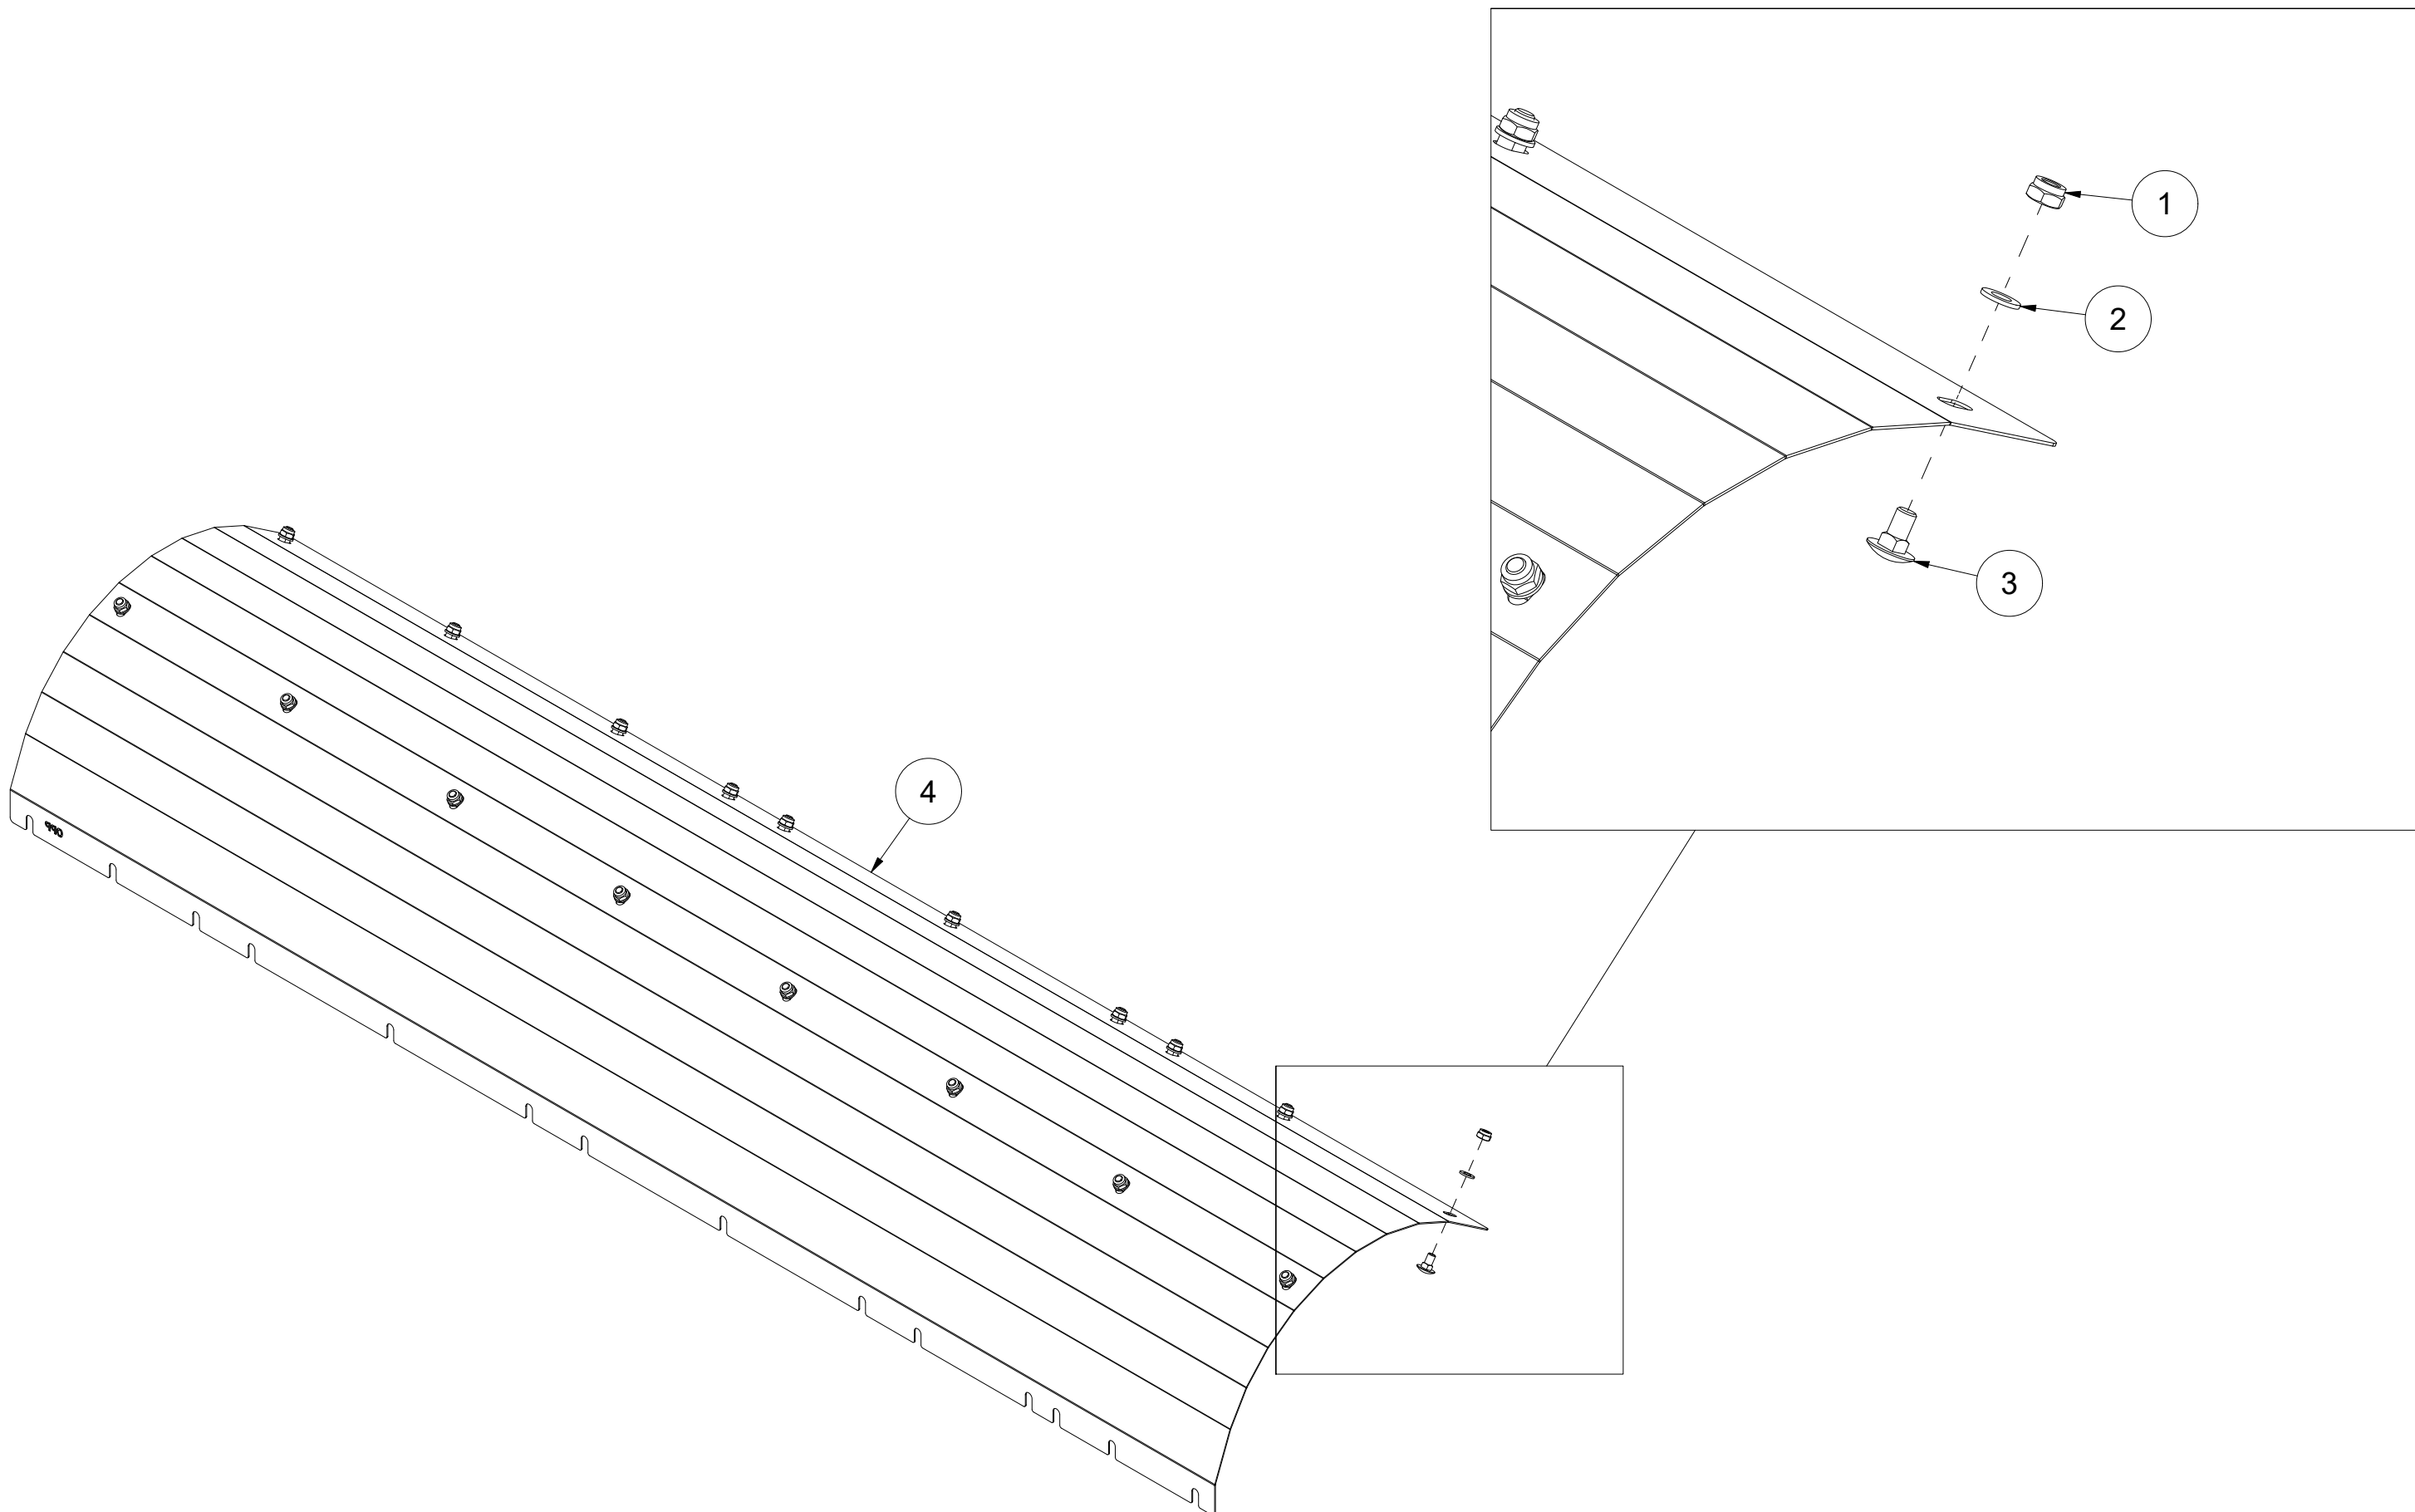

007 Beskyttelsesdeksel BPA220

Pos	Ant	Artikkelnr	Beskrivelse
1	18	2483610	Lockingmutter M10 ElZn DIN 985
2	18	2531060	Underlagsskive M10 ElZn DIN 125
3	18	2344295	Låseskrue M10x20 ElZn 8.8 DIN 603
4	1	27101065	Slitedeksel