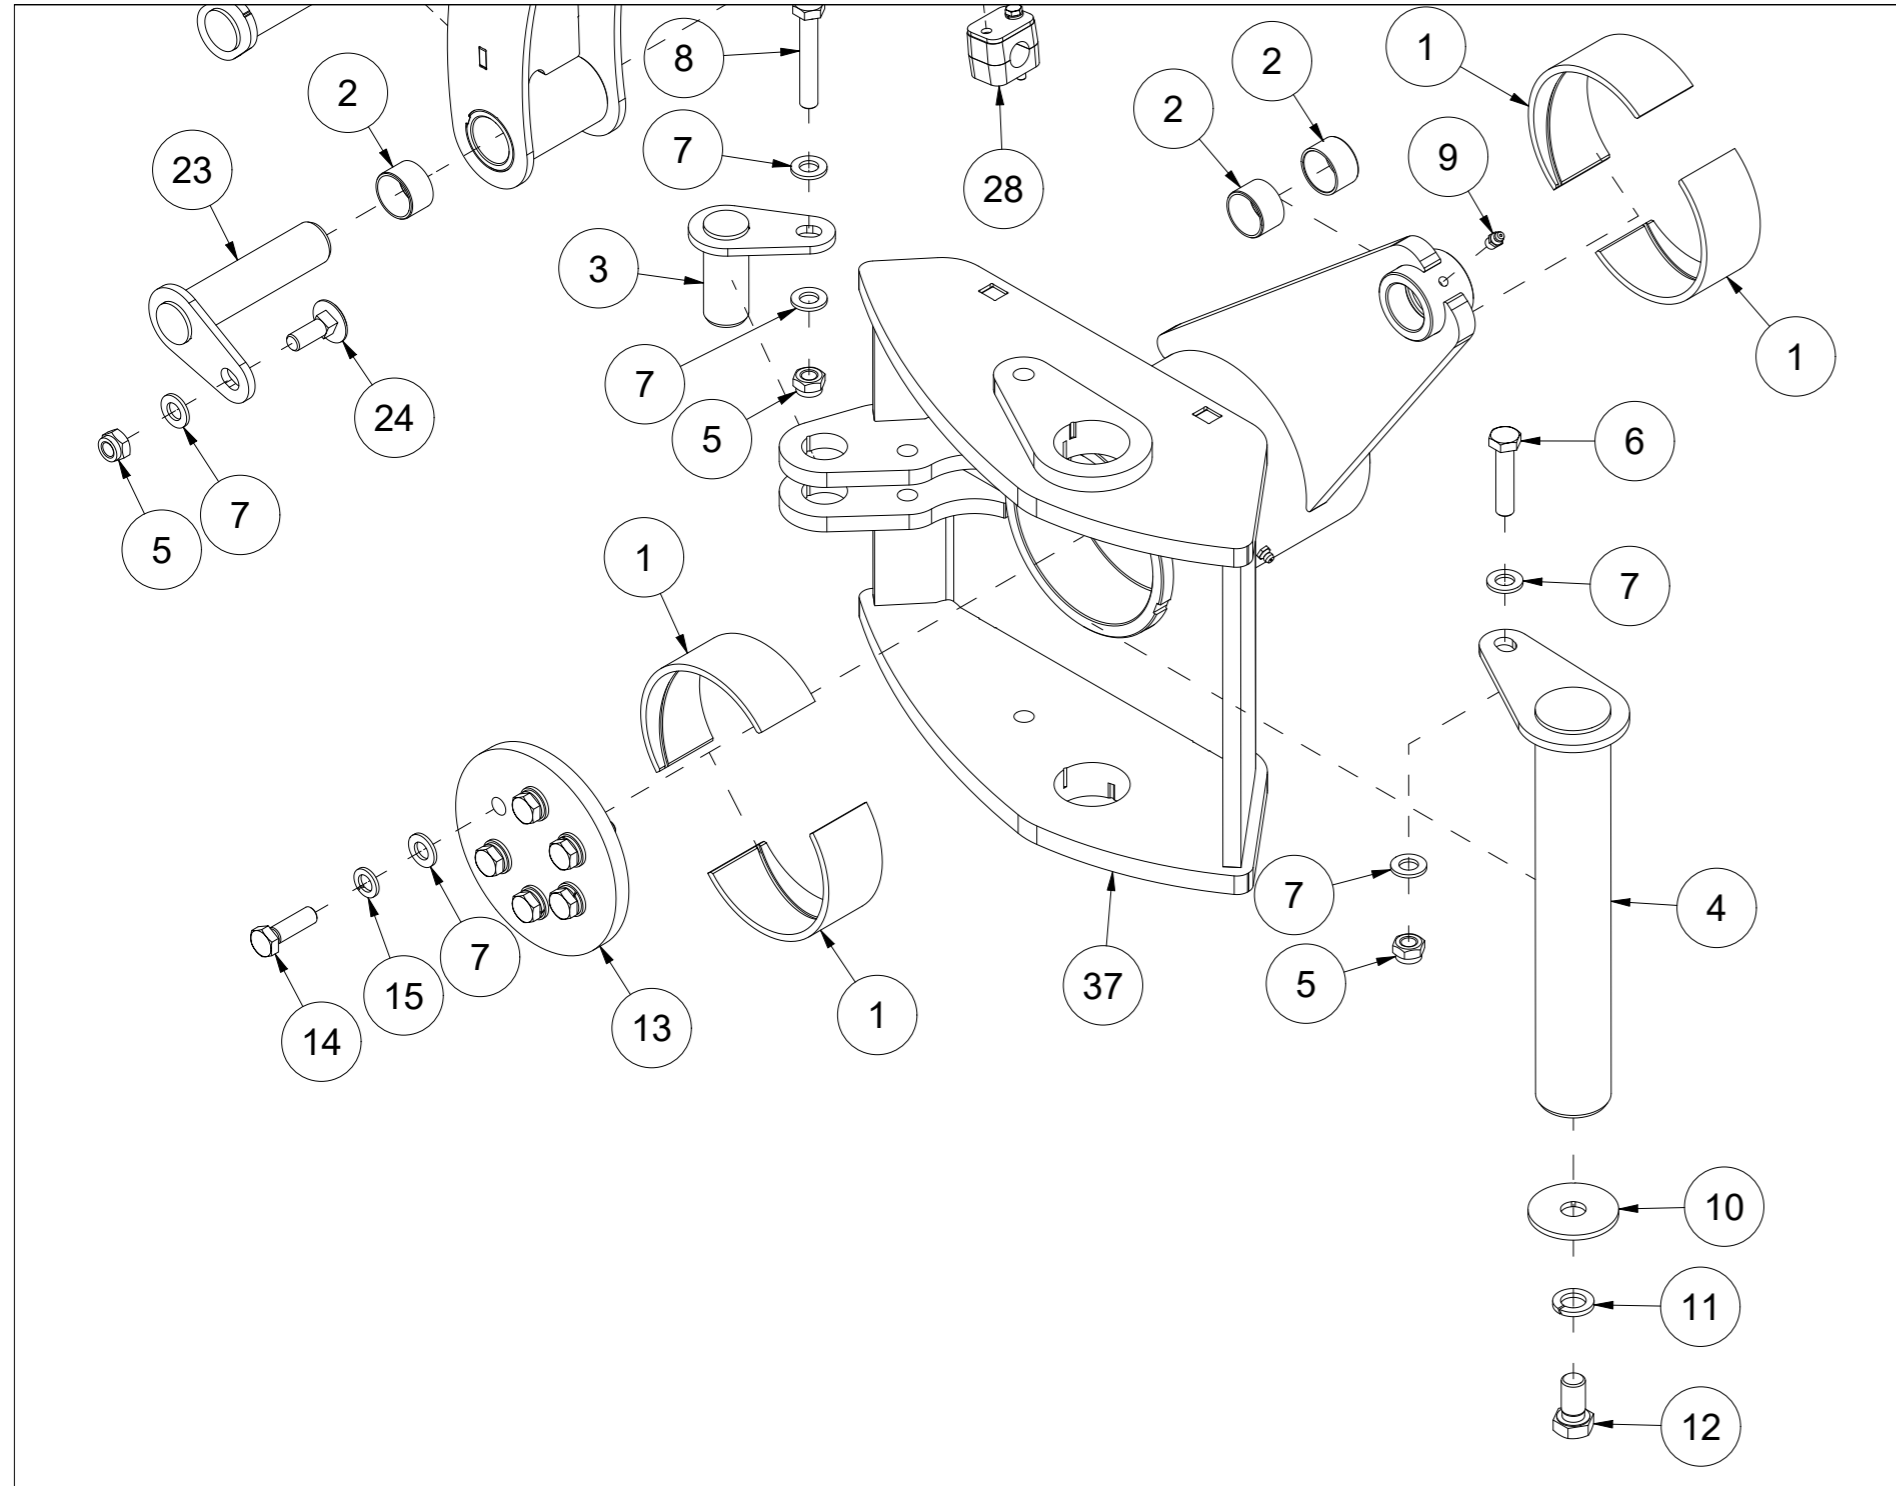

Pos	Ant	Artikkelnr	Beskrivelse
1	4	2245024	Plastlager Ø128x5
2	5	2245228	Plastlager Ø30/34x20
3	1	27201029	Bolt
4	1	27201010	Bolt
5	3	2483611	Lockingmutter M12 EIZn DIN 985
6	1	2422358	Sekskantskrue M12x55 EIZn 8.8 DIN 931
7	11	2531069	Underlagsskive M12 EIZn DIN 125
8	1	2422362	Sekskantskrue M12x75 EIZn 8.8 DIN 931
9	3	2478407	Smørenippel Rett M8
10	1	23521053	Skive Ø17/60x4
11	1	2534078	Fjærskive M16 EIZn DIN 127
12	1	2422485	Sekskantskrue M16x30 EIZn 8.8 DIN 933
13	1	27201015	Skive
14	6	2422352	Sekskantskrue M12x40 EIZn 8.8 DIN 933
15	9	2534069	Fjærskive M12 EIZn DIN 127
16	1	27201008	Lenke
17	1	2245230	Plastlager 30x34x52
18	1	27201032	Bolt
19	3	2533090	Karoseriskive M12 EIZn DIN 9021
20	3	2422344	Sekskantskrue M12x20 EIZn 8.8 DIN 933
21	1	27201049	Ledd
22	1	27201033	Bolt
23	1	27201052	Bolt
24	1	2344350	Låseskrue M12x35 EIZn 8.8 DIN 603
25	1	27201045	Bolt
26	1	2955377	Sylinder Ø60/40 SL550
27	1	2478412	Pusteplugg 3/8"
28	1	4251211	Slangeholder Ø18x1
29	2	2422217	Sekskantskrue M6x50 EIZn 8.8 DIN 931
30	2	2534039	Fjærskive M6 EIZn DIN 127
31	1	2957604	Kuleventil 3/8"
32	1	2957850	Banjo 3/8"
33	1	2957851	Banjobolt 3/8"
34	1	2957742	Svivelnippel 3/8" - 3/8"
35	1	2957890	Hydraulikkpakning 3/8"
36	1	2957749	Ansatsnippel GEK BSP 3/8" L12 ED
37	1	27201068	Svingfeste