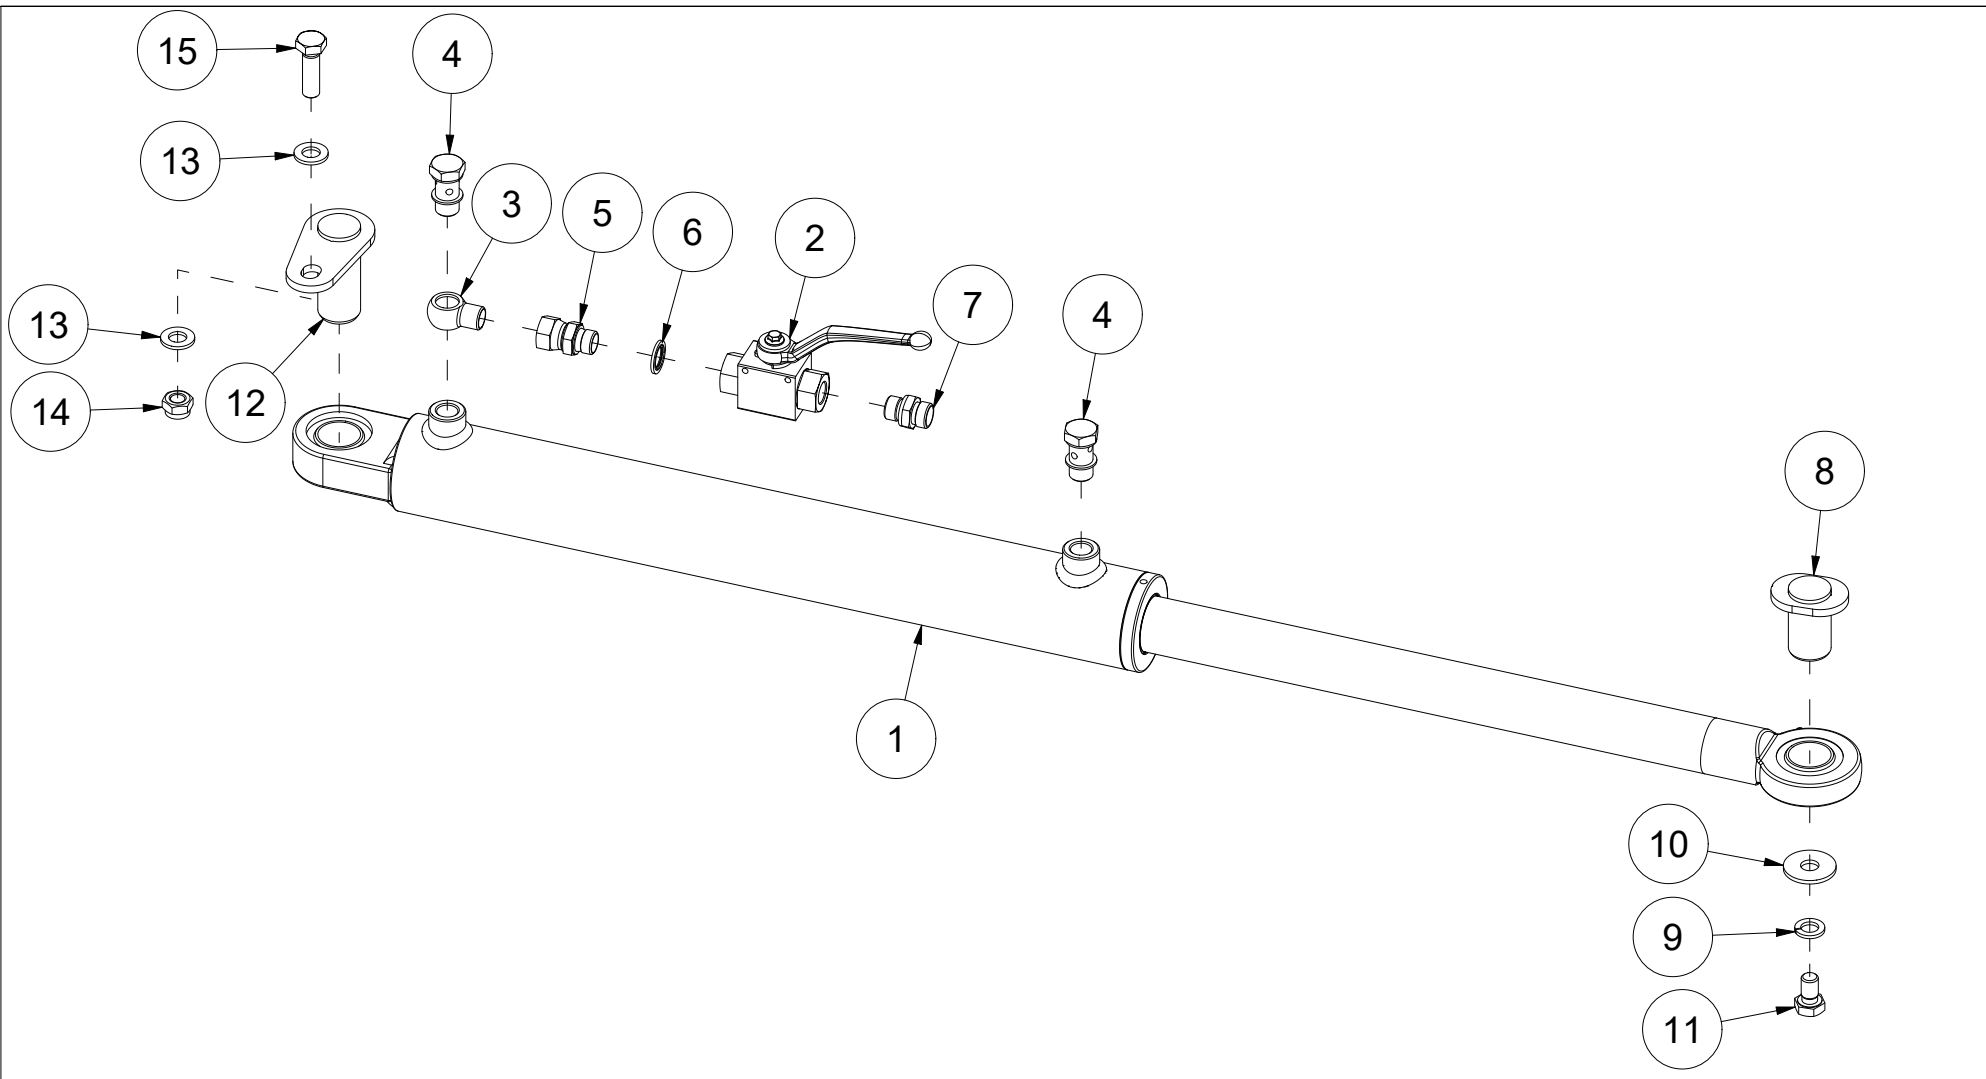

010 Bomsylinder BPA220

Pos	Ant	Artikkelnr	Beskrivelse
1	1	2955376	Sylinder Ø60/40 SL420
2	1	2957604	Kuleventil 3/8"
3	1	2957850	Banjo 3/8"
4	2	2957851	Banjobolt 3/8"
5	1	2957742	Svivelnippel 3/8" - 3/8"
6	1	2957890	Hydraulikkpakning 3/8"
7	1	2957749	Ansatsnippel GEK BSP 3/8" L12 ED
8	1	27201030	Bolt
9	1	2534069	Fjærskive M12 EIZn DIN 127
10	1	2533090	Karosseriskive M12 EIZn DIN 9021
11	1	2422344	Sekskantskrue M12x20 EIZn 8.8 DIN 933
12	1	27201029	Bolt
13	2	2531069	Underlagsskive M12 EIZn DIN 125
14	1	2483611	Lockingmutter M12 EIZn DIN 985
15	1	2422352	Sekskantskrue M12x40 EIZn 8.8 DIN 933