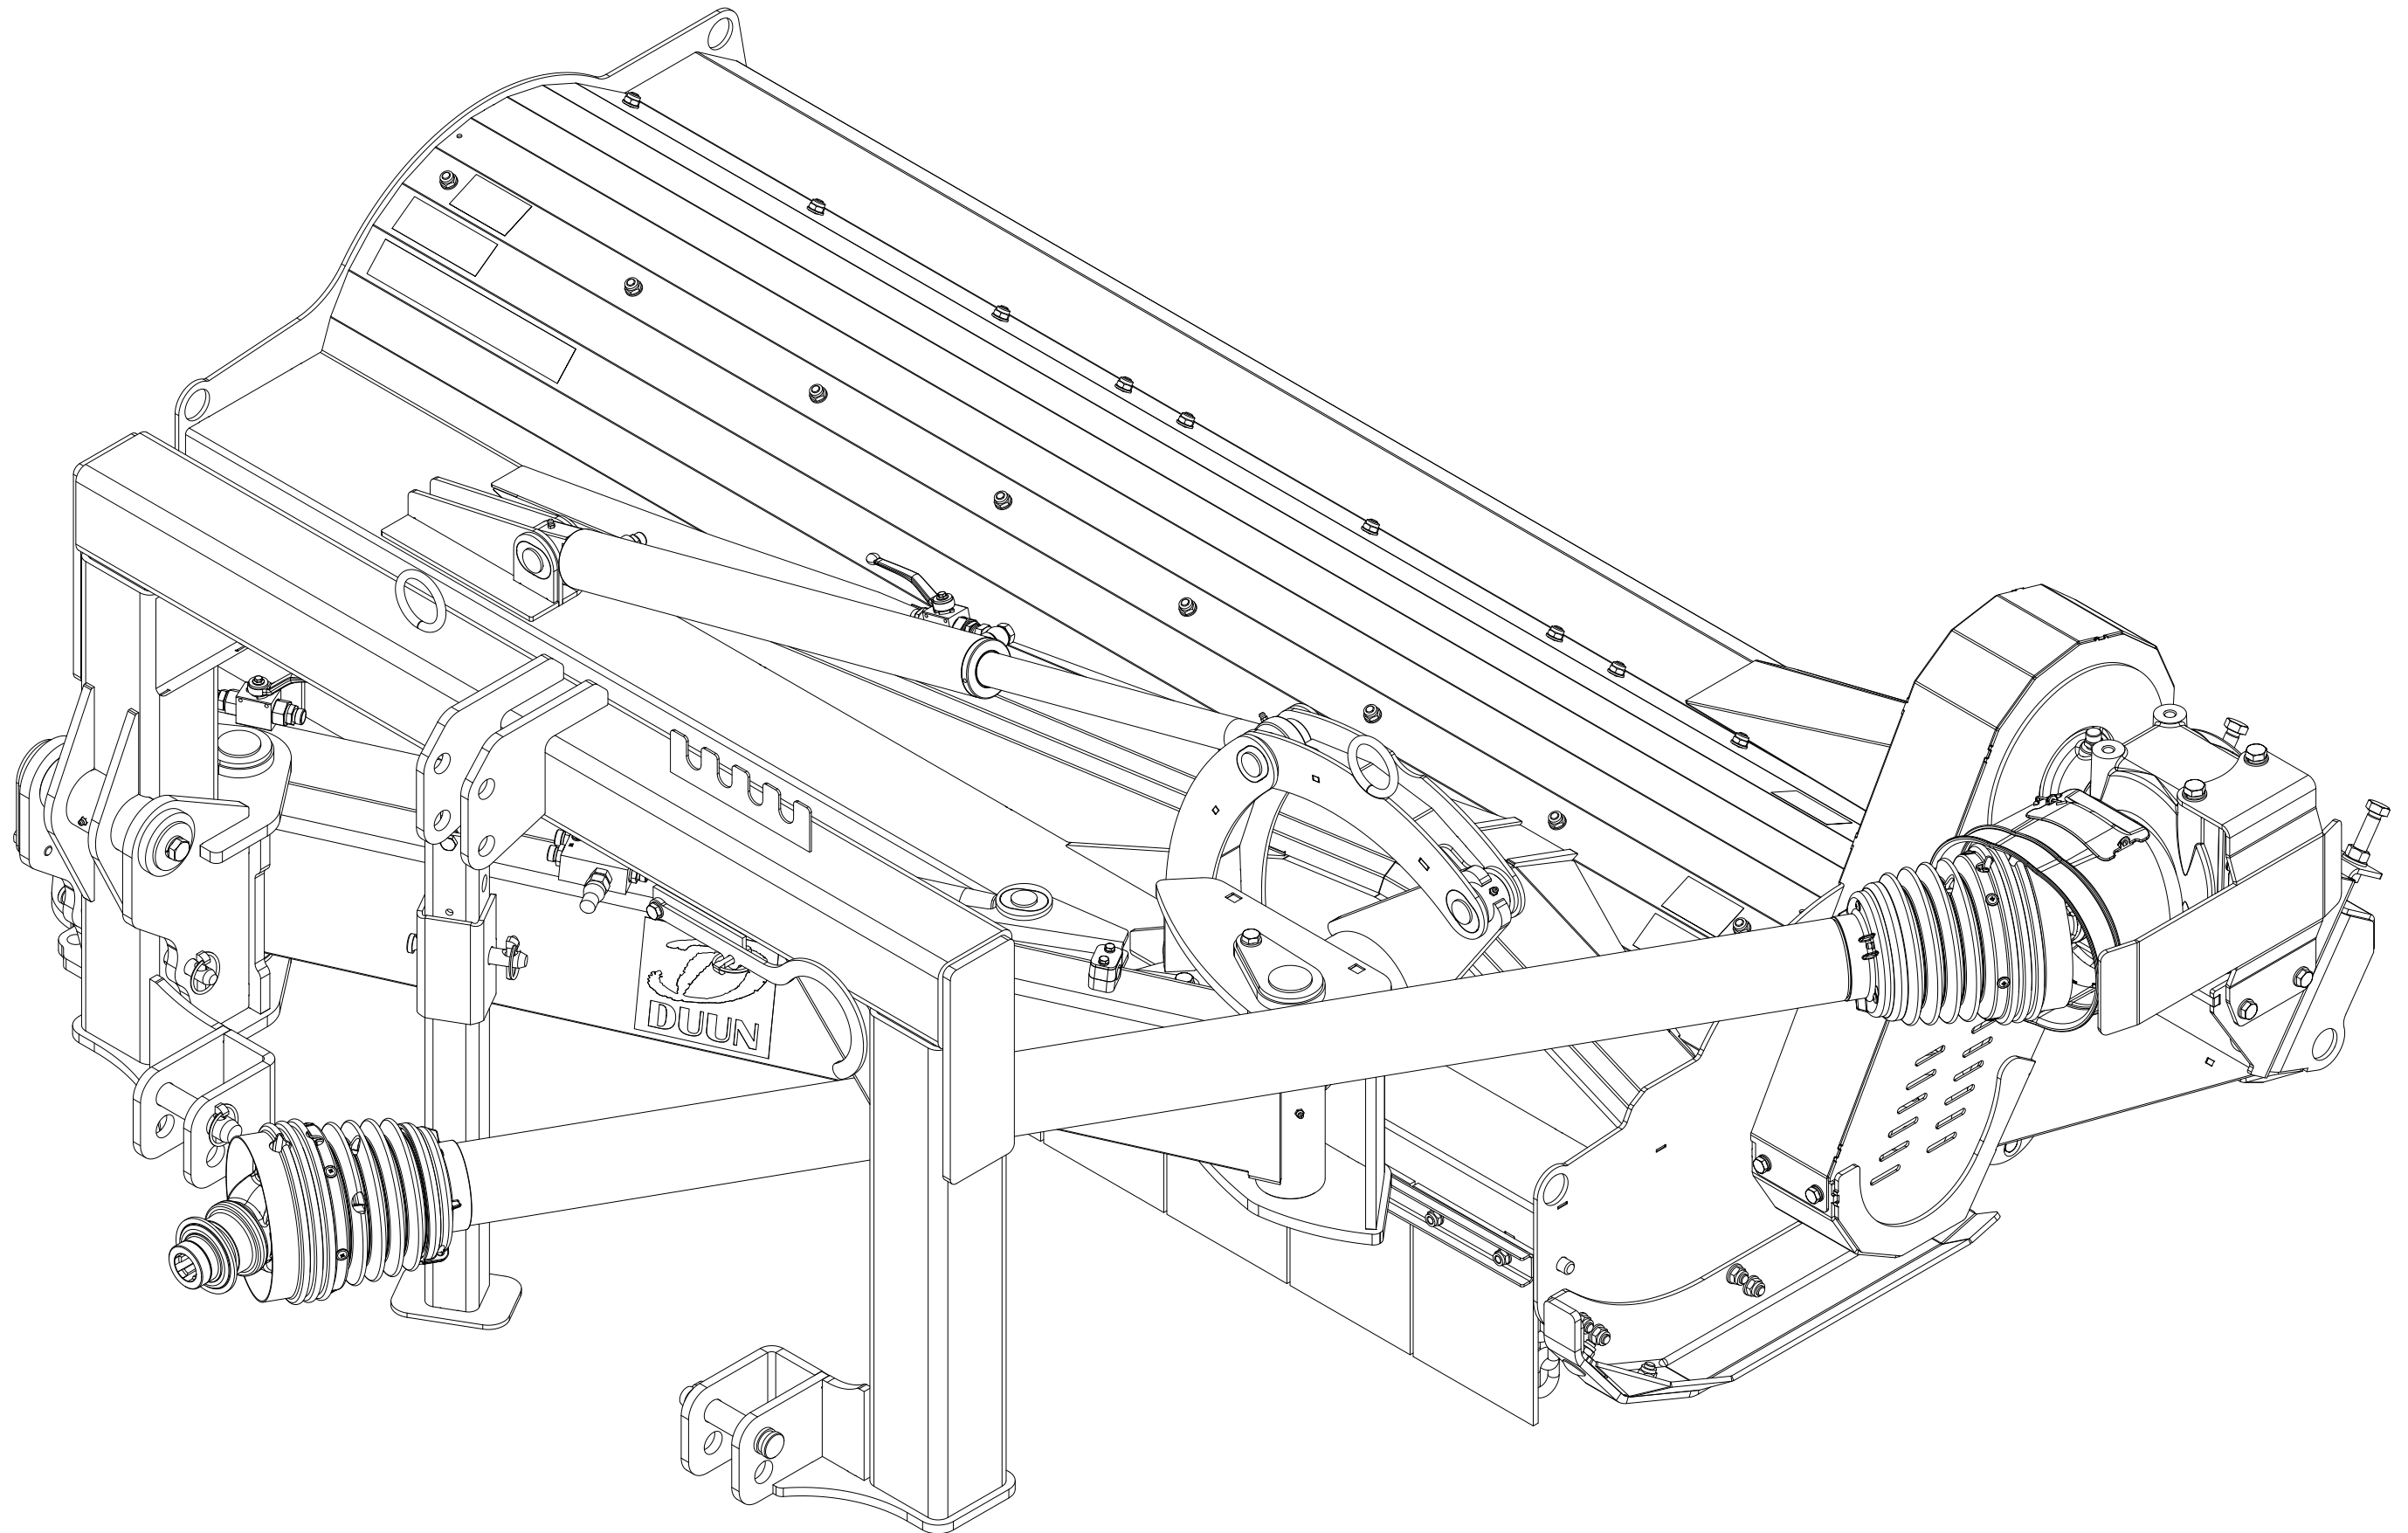

BPA220

Reservedelskatalog

Duun Industrier as
7630 Åsen, Norway
www.duun.no

001 Skrog BPA220

Pos	Ant	Artikkelnr	Beskrivelse
1	1	2935185	Klebemerke 90x48 Klemfare
2	2	2935186	Klebemerke 48x90 Hold avstand
3	2	2935188	Klebemerke 135x48 Kuttskader
4	4	2531060	Underlagsskive M10 EIZn DIN 125
5	4	2534060	Fjærskive M10 EIZn DIN 127
6	4	2422295	Sekskantskrue M10x20 EIZn 8.8 DIN 933
7	1	2935189	Klebemerke 90x48 Reimstramming
8	18	2483611	Lockingmutter M12 EIZn DIN 985
9	18	2531069	Underlagsskive M12 EIZn DIN 125
10	12	2344348	Låseskrue M12x30 EIZn 8.8 DIN 603
11	2	2935088	Klebemerke 90x48 Klemfare hånd
12	1	27201001	Skrog BPA220
13	1	27201021	Deksel
14	1	2935179	Klebemerke BPA220
15	1	27201063	Sidebrakett
16	1	27201065	Sidebrakett
17	2	27201064	Slitestål
18	6	2344350	Låseskrue M12x35 EIZn 8.8 DIN 603
19	1	2935121	Klebemerke 45x309 Snøfres 540 rpm samleskilt