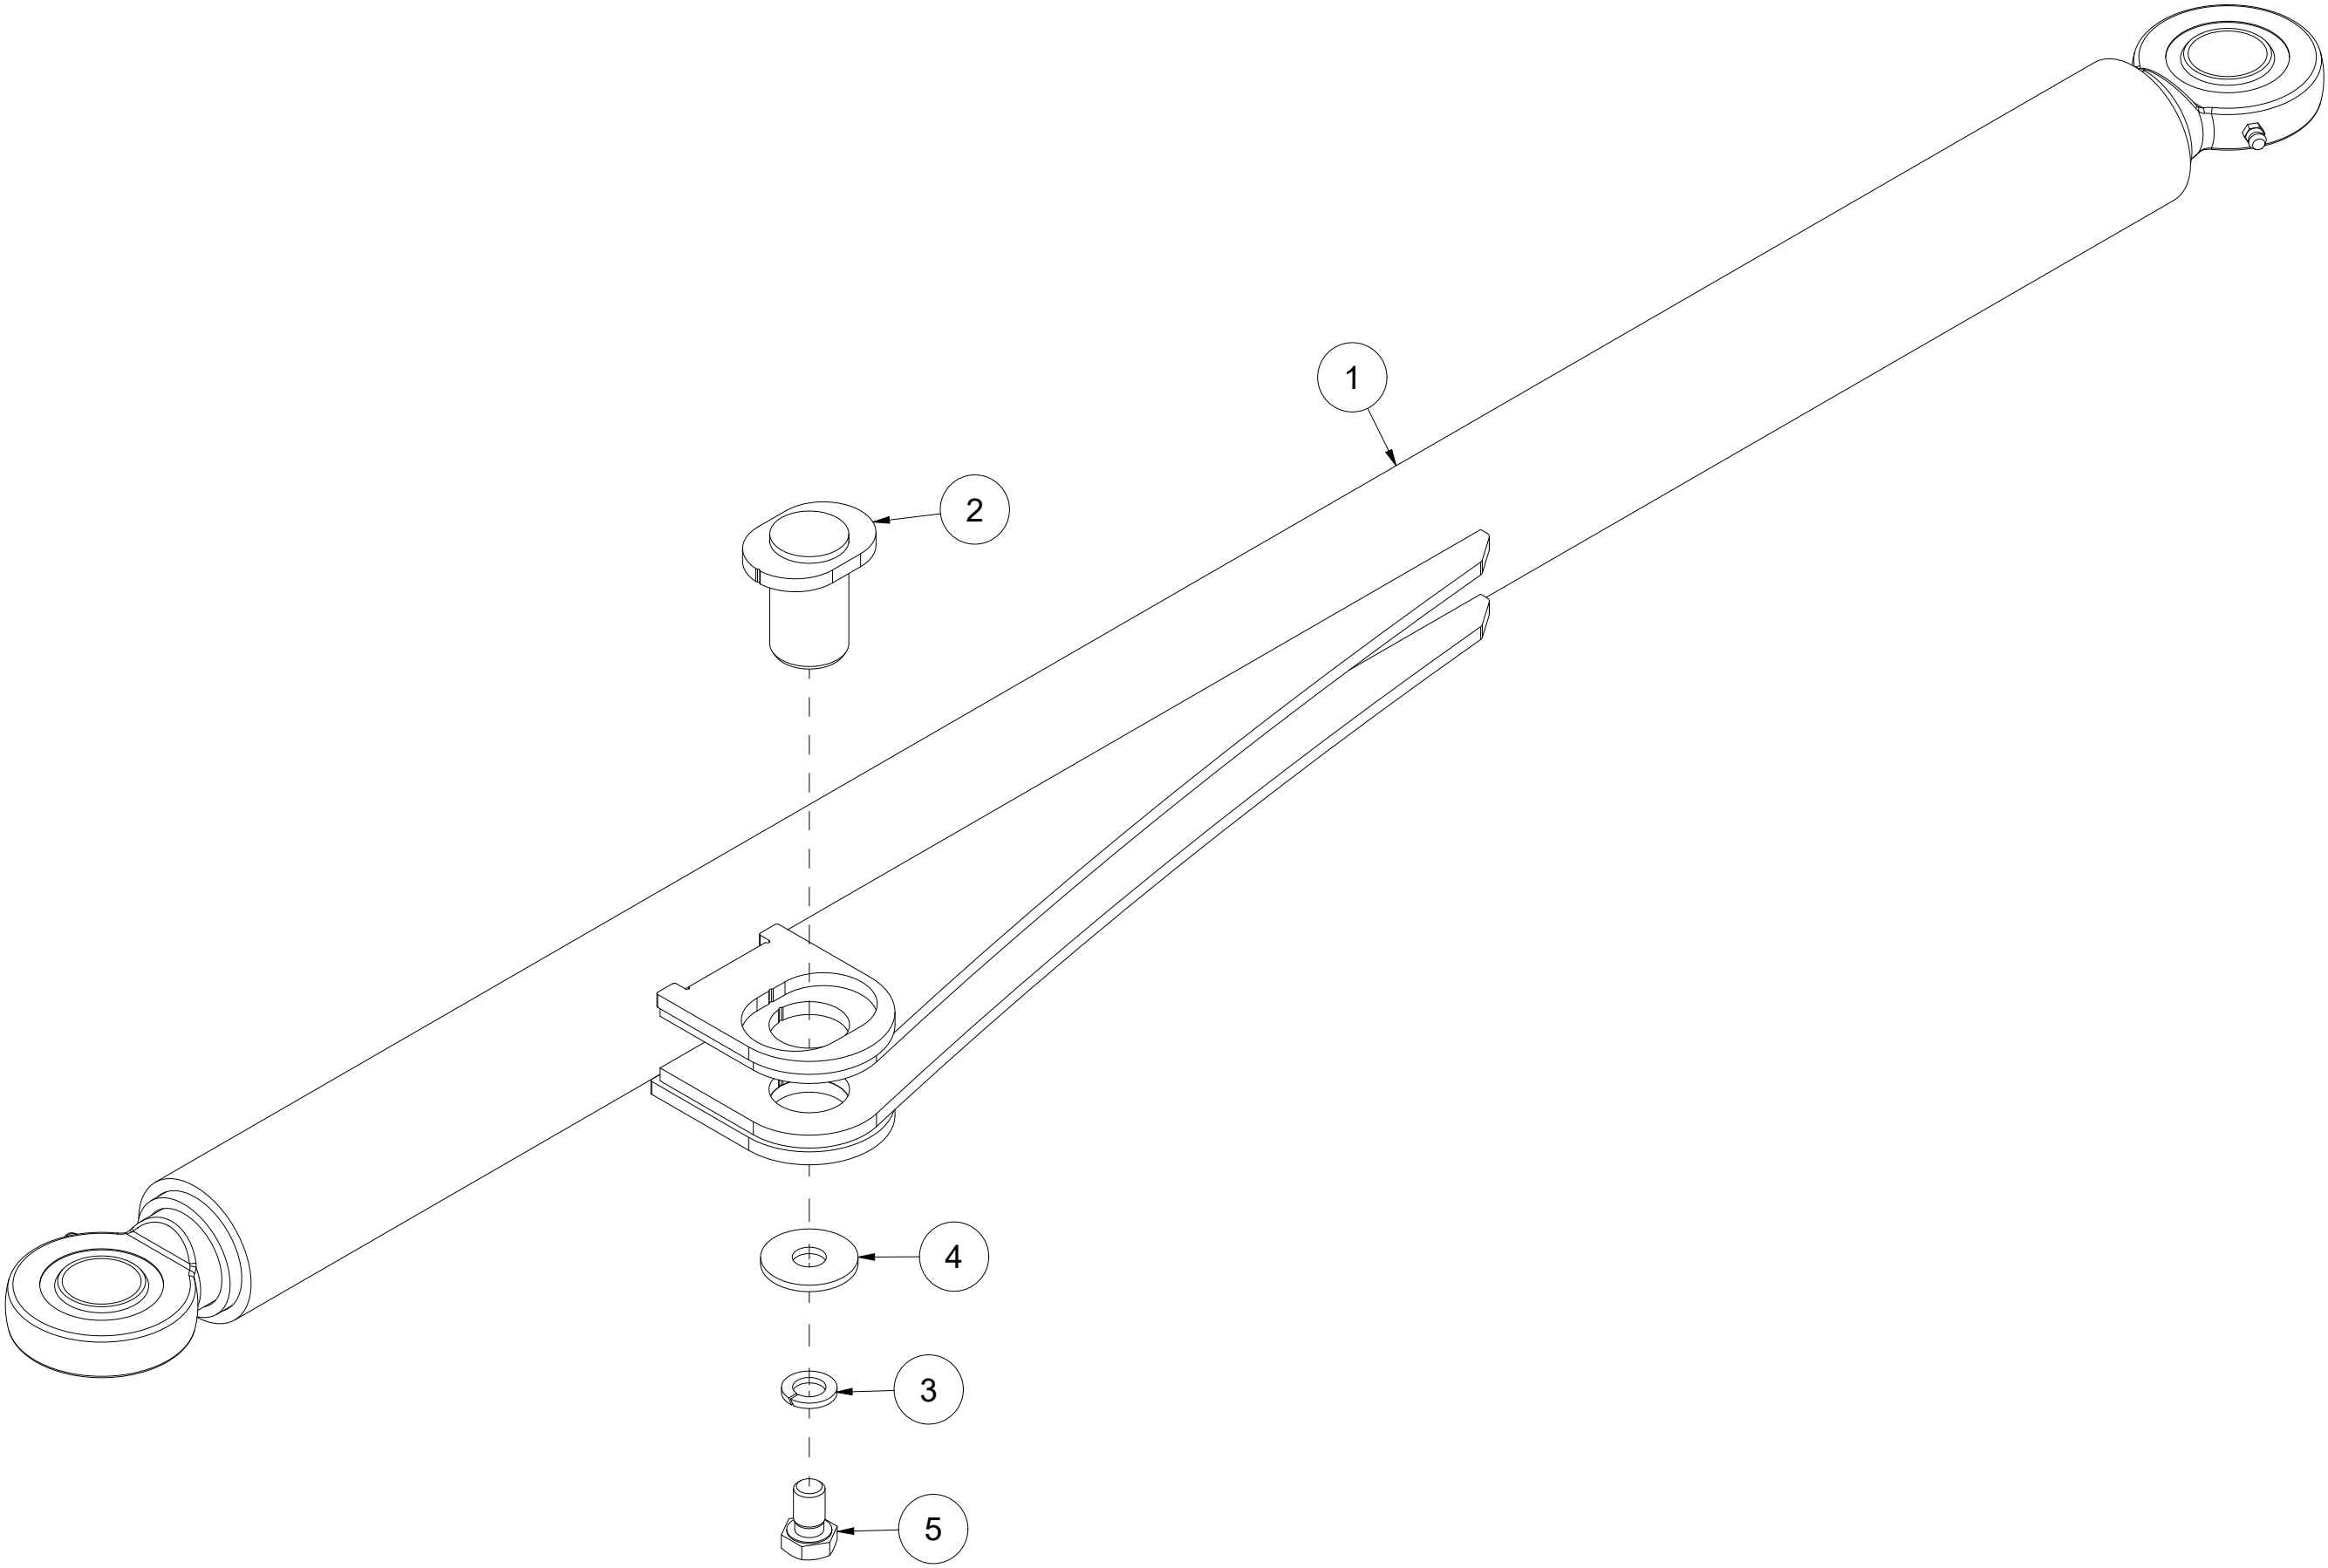

013 Parallellstag uten brytebolt BPA220

Pos	Ant	Artikkelnr	Beskrivelse
1	1	27201005	Paralellstag
2	1	27201030	Bolt
3	1	2534069	Fjærskive M12 ElZn DIN 127
4	1	2533090	Karosseriskive M12 ElZn DIN 9021
5	1	2422344	Sekskantskrue M12x20 ElZn 8.8 DIN 933