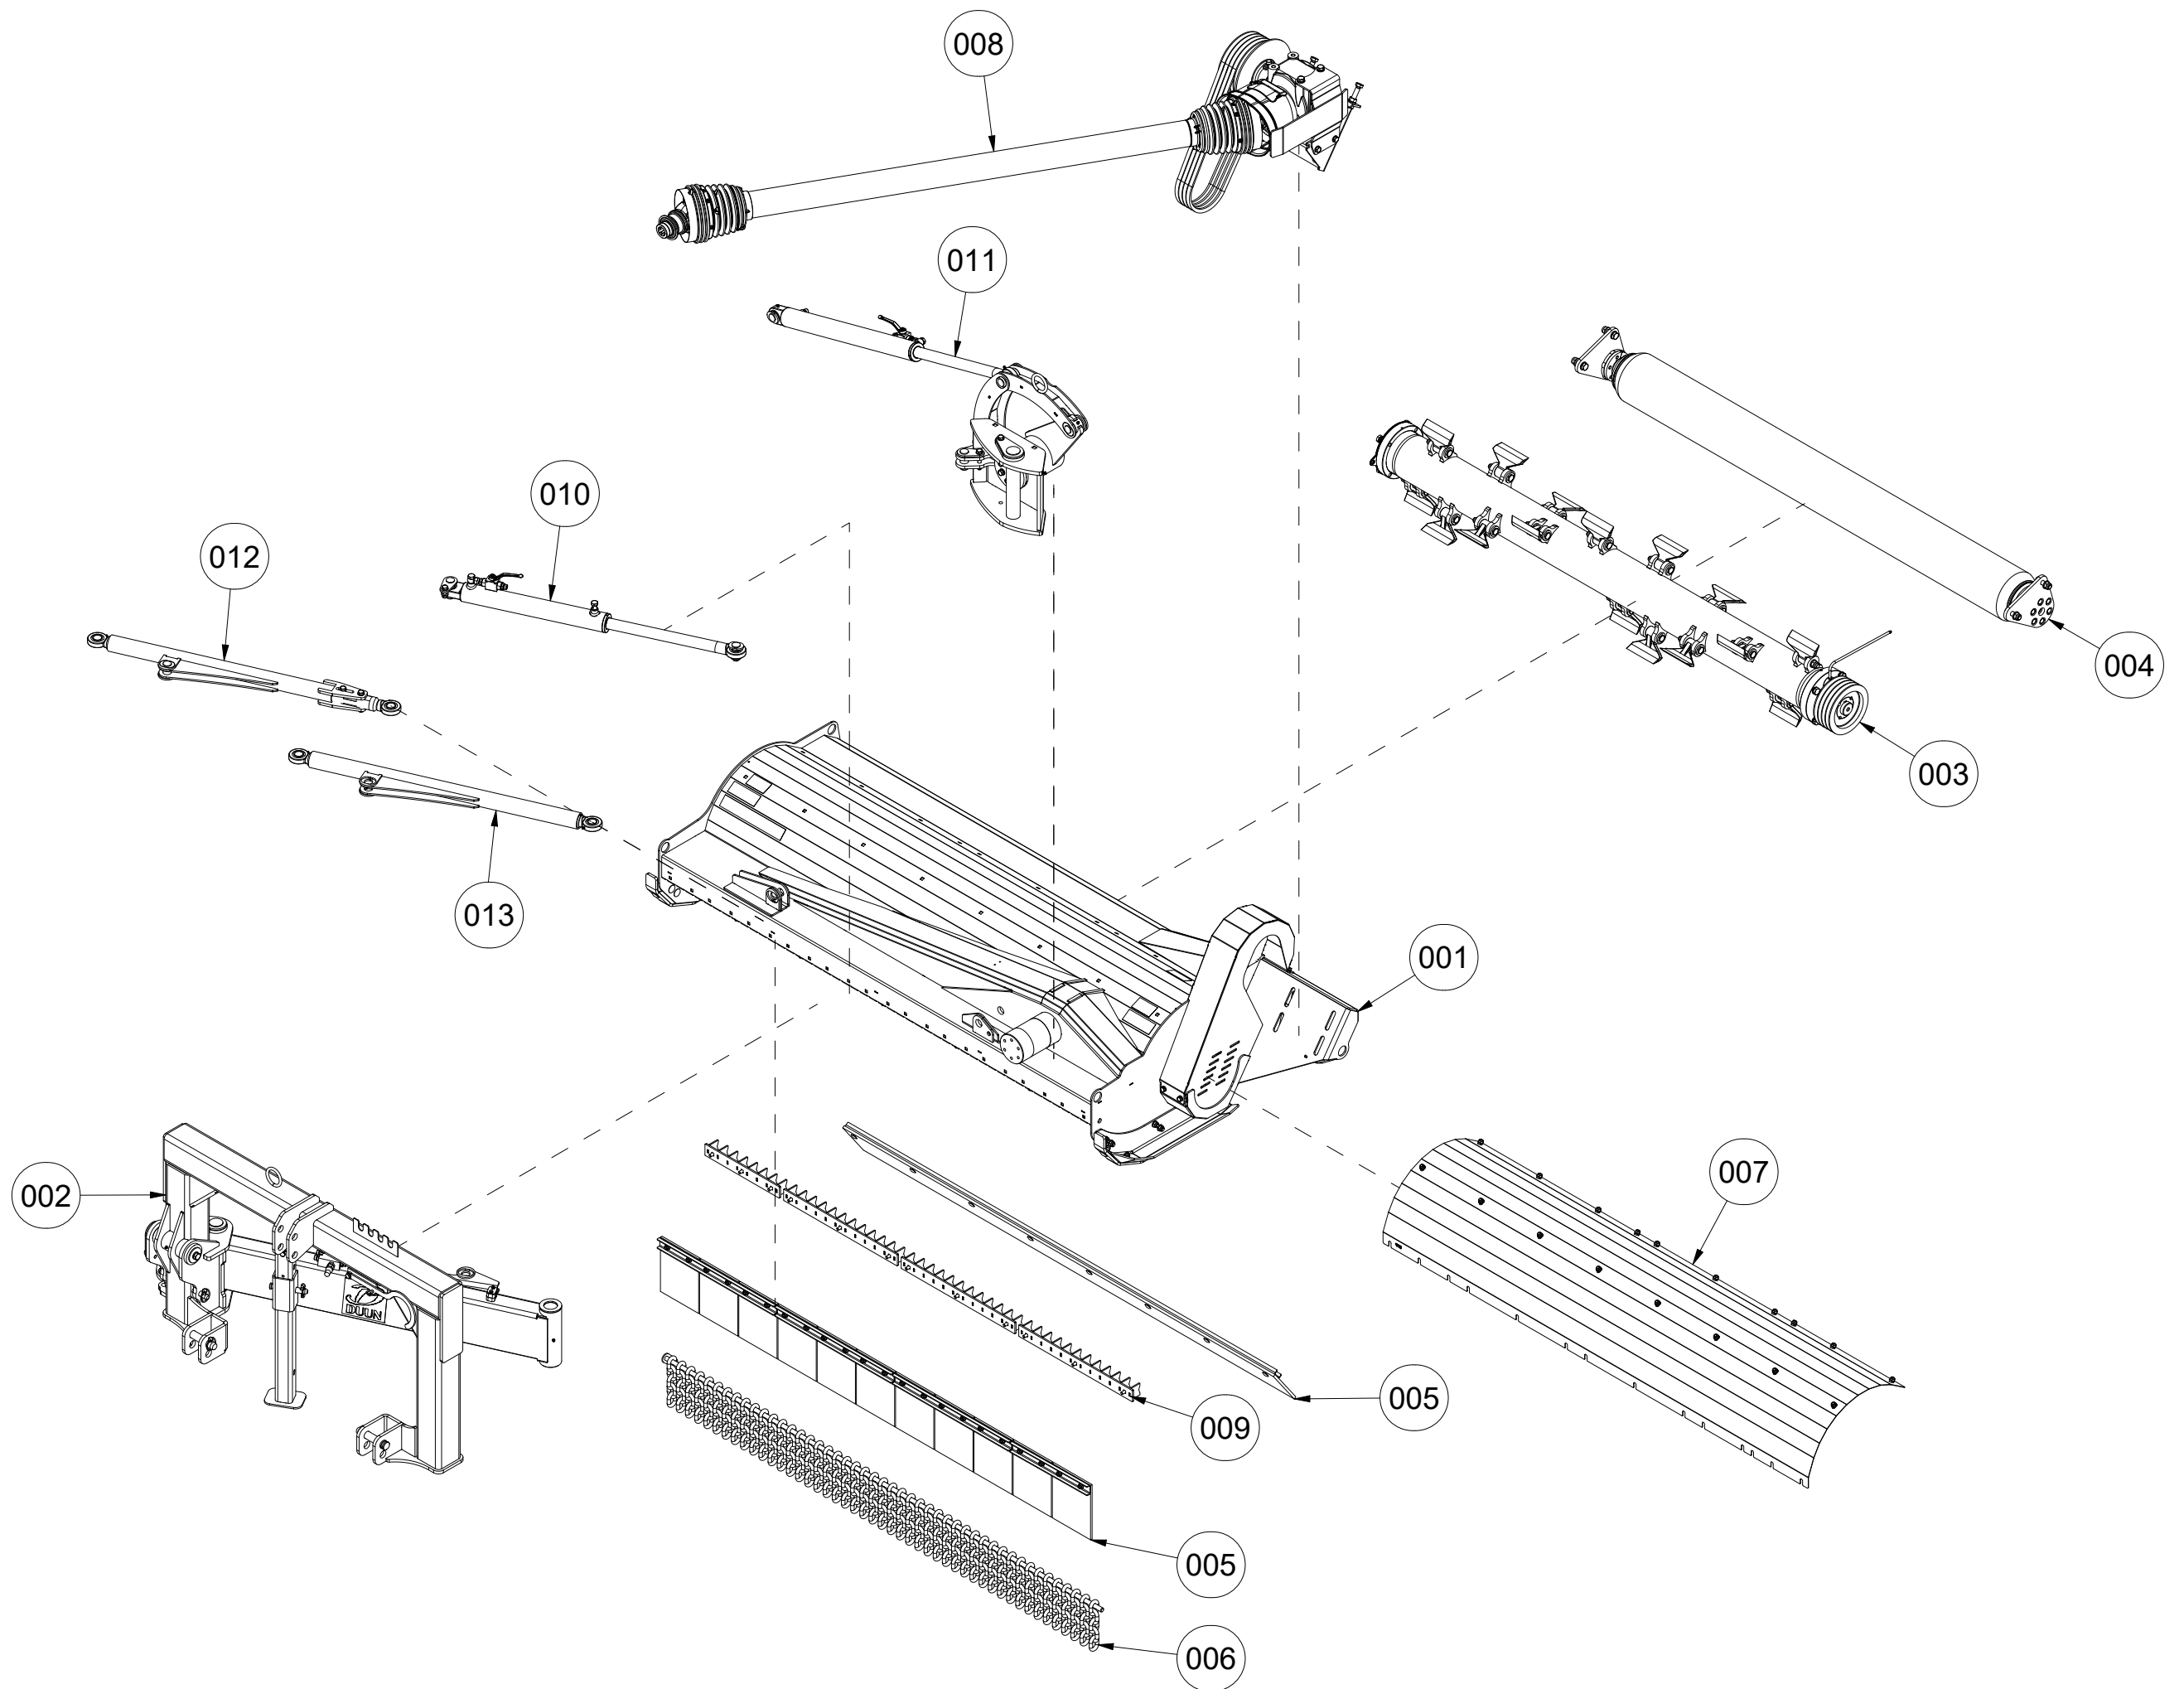

BPA220

Reservedelskatalog

Duun Industrier as
7630 Åsen, Norway
www.duun.no

001 Skrog BPA220

Pos	Ant	Artikkelnr	Beskrivelse
1	1	2935185	Klebemerke 90x48 Klemfare
2	2	2935186	Klebemerke 48x90 Hold avstand
3	2	2935188	Klebemerke 135x48 Kuttskader
4	4	2531060	Underlagsskive M10 EIZn DIN 125
5	4	2534060	Fjærskive M10 EIZn DIN 127
6	4	2422295	Sekskantskrue M10x20 EIZn 8.8 DIN 933
7	1	2935189	Klebemerke 90x48 Reimstramming
8	18	2483611	Lockingmutter M12 EIZn DIN 985
9	18	2531069	Underlagsskive M12 EIZn DIN 125
10	12	2344348	Låseskrue M12x30 EIZn 8.8 DIN 603
11	2	2935088	Klebemerke 90x48 Klemfare hånd
12	1	27201001	Skrog BPA220
13	1	27201021	Deksel
14	1	2935179	Klebemerke BPA220
15	1	27201063	Sidebrakett
16	1	27201065	Sidebrakett
17	2	27201064	Slitestål
18	6	2344350	Låseskrue M12x35 EIZn 8.8 DIN 603
19	1	2935121	Klebemerke 45x309 Snøfres 540 rpm samleskilt