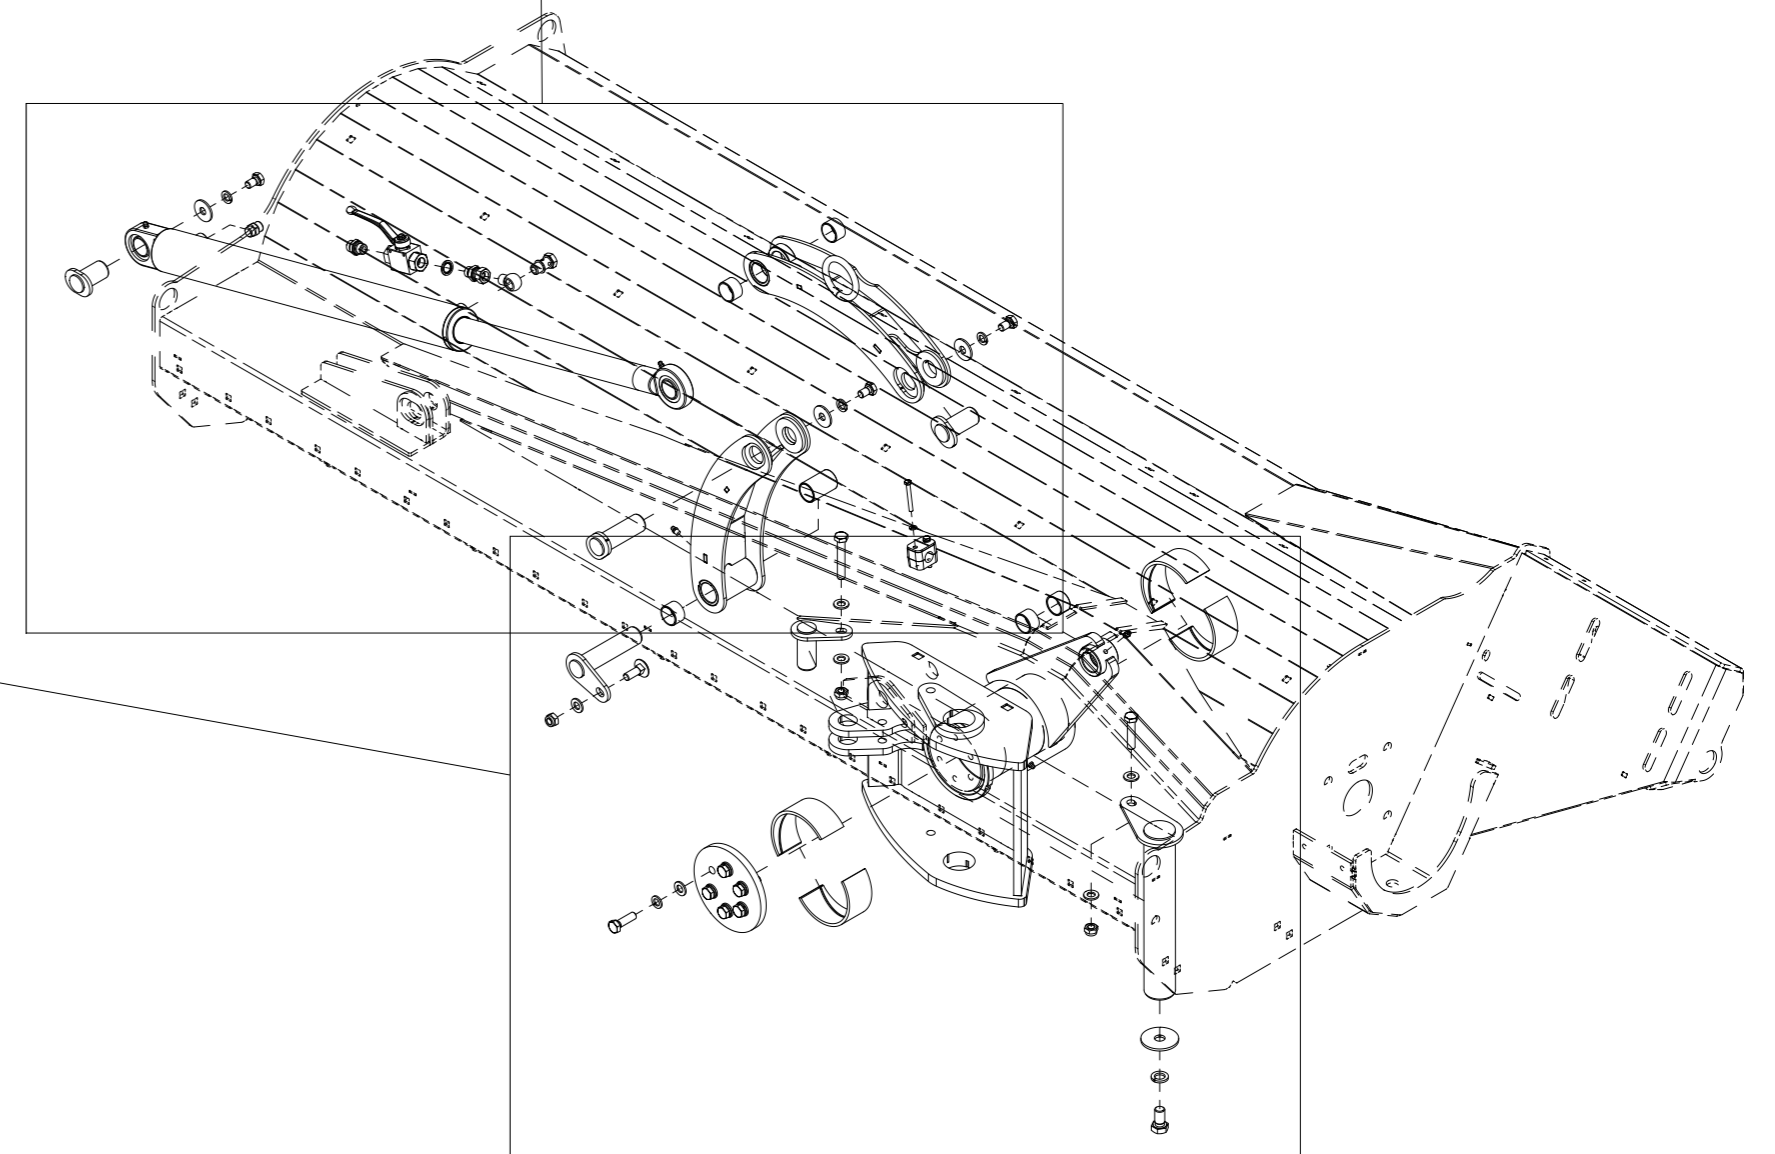

Pos	Ant	Artikkelnr	Beskrivelse
1	4	2245024	Plastlager Ø128x5
2	5	2245228	Plastlager Ø30/34x20
3	1	27201029	Bolt
4	1	27201010	Bolt
5	3	2483611	Lockingmutter M12 EIZn DIN 985
6	1	2422358	Sekskantskrue M12x55 EIZn 8.8 DIN 931
7	11	2531069	Underlagsskive M12 EIZn DIN 125
8	1	2422362	Sekskantskrue M12x75 EIZn 8.8 DIN 931
9	3	2478407	Smørenippel Rett M8
10	1	23521053	Skive Ø17/60x4
11	1	2534078	Fjærskive M16 EIZn DIN 127
12	1	2422485	Sekskantskrue M16x30 EIZn 8.8 DIN 933
13	1	27201015	Skive
14	6	2422352	Sekskantskrue M12x40 EIZn 8.8 DIN 933
15	9	2534069	Fjærskive M12 EIZn DIN 127
16	1	27201008	Lenke
17	1	2245230	Plastlager 30x34x52
18	1	27201032	Bolt
19	3	2533090	Karoseriskive M12 EIZn DIN 9021
20	3	2422344	Sekskantskrue M12x20 EIZn 8.8 DIN 933
21	1	27201049	Ledd
22	1	27201033	Bolt
23	1	27201052	Bolt
24	1	2344350	Låseskrue M12x35 EIZn 8.8 DIN 603
25	1	27201045	Bolt
26	1	2955377	Sylinder Ø60/40 SL550
27	1	2478412	Pusteplugg 3/8"
28	1	4251211	Slangeholder Ø18x1
29	2	2422217	Sekskantskrue M6x50 EIZn 8.8 DIN 931
30	2	2534039	Fjærskive M6 EIZn DIN 127
31	1	2957604	Kuleventil 3/8"
32	1	2957850	Banjo 3/8"
33	1	2957851	Banjobolt 3/8"
34	1	2957742	Svivelnippel 3/8" - 3/8"
35	1	2957890	Hydraulikkpakning 3/8"
36	1	2957749	Ansatsnippel GEK BSP 3/8" L12 ED
37	1	27201068	Svingfeste